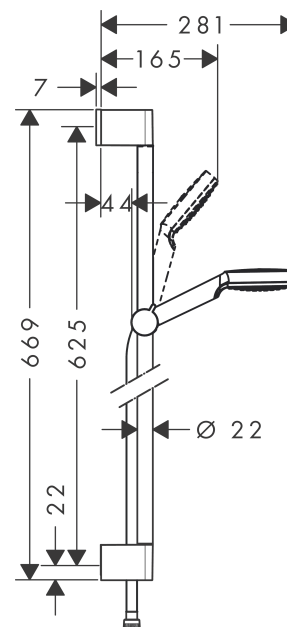

Crometta

Set Crometta 1jet / Unica'Croma 0,65m

Surfaces: **blanc/chromé** Numéro d'article: **26533400**

Description

Caractéristiques

- jet Rain
- diamètre: 100 mm
- écrou tournant côté douchette évitant la torsion du flexible
- l'angle d'inclinaison coulissant peut être ajusté sur 45°
- curseur de douche entièrement chromé
- barre de 22 mm de diamètre
- supports muraux chromés synthétique
- ACS 13 ACC NY 145, valide jusqu'au 06.05.2018

Détails de l'article

GTIN

4011097792040

Technologie

Certificats

Photo du produit

Plan géométral

Schéma d'écoulement

Les valeurs de consommation ont été mesurées dans la pratique, avec les robinetteries correspondantes (thermostat/mélangeur/vanne sous crépi)

Crometta

Set Crometta 1jet / Unica'Croma 0,65m

Surfaces: **blanc/chromé** Numéro d'article: **26533400**