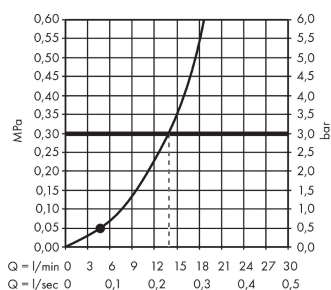

Crometta

Set Crometta 1jet / Unica'Croma 0,65m

Surfaces: **blanc/chromé** Numéro d'article: **26533400**

Description

Caractéristiques

- jet Rain
- diamètre: 100 mm
- écrou tournant côté douchette évitant la torsion du flexible
- l'angle d'inclinaison coulissant peut être ajusté sur 45°
- curseur de douche entièrement chromé
- barre de 22 mm de diamètre
- supports muraux chromés synthétique
- ACS 13 ACC NY 145, valide jusqu'au 06.05.2018

Détails de l'article

GTIN

4011097792040

Technologie

Certificats

Photo du produit

Plan géométral

Schéma d'écoulement

Les valeurs de consommation ont été mesurées dans la pratique, avec les robinetteries correspondantes (thermostat/mélangeur/vanne sous crépi)

Crometta

Set Crometta 1jet / Unica'Croma 0,65m

Surfaces: **blanc/chromé** Numéro d'article: **26533400**