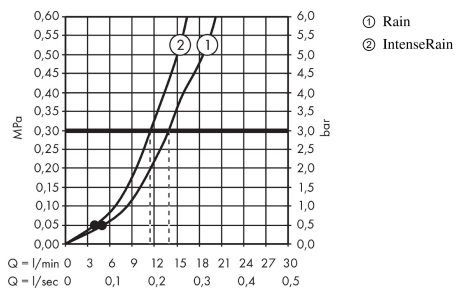

Crometta

Douchette Crometta Vario

Surfaces: **blanc/chromé** Numéro d'article: **26330400**

Description

Caractéristiques

- diamètre: 100 mm
- changement de jet en tournant l'extrémité de la douchette
- jet Rain, jet IntenseRain
- filtre nettoyable
- Convient au chauffe-eau instantané
- ACS 16 ACC LY 610, valide jusqu'au 05.12.2021
- NF_375-M1-18-2

Détails de l'article

GTIN

4011097780689

Technologie

Prix de design

Certificats

Photo du produit

Plan géométral

Crometta

Douchette Crometta Vario

Surfaces: **blanc/chromé** Numéro d'article: **26330400**

Schéma d'écoulement

Les valeurs de consommation ont été mesurées dans la pratique, avec les robinetteries correspondantes (thermostat/mélangeur/vanne sous crépi)