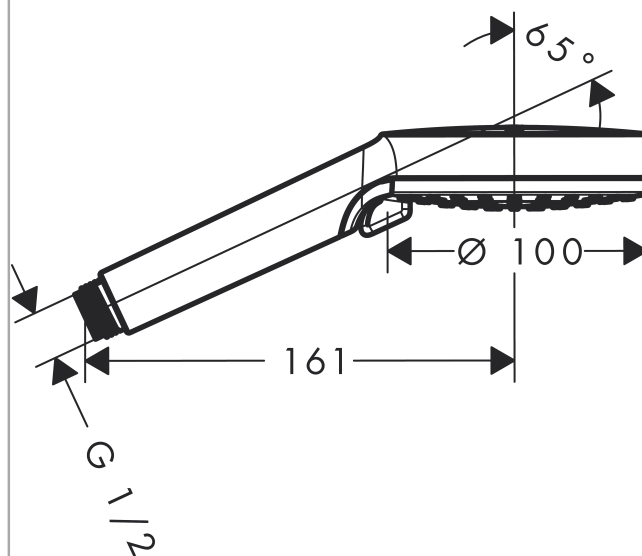

Crometta

Douchette Crometta Vario

Surfaces: **blanc/chromé** Numéro d'article: **26330400**

Description

Caractéristiques

- diamètre: 100 mm
- changement de jet en tournant l'extrémité de la douchette
- jet Rain, jet IntenseRain
- filtre nettoyable
- Convient au chauffe-eau instantané
- ACS 16 ACC LY 610, valide jusqu'au 05.12.2021
- NF_375-M1-18-2

Détails de l'article

GTIN

4011097780689

Technologie

Prix de design

Certificats

Photo du produit

Plan géométral

Crometta

Douchette Crometta Vario

Surfaces: **blanc/chromé** Numéro d'article: **26330400**

Schéma d'écoulement

Les valeurs de consommation ont été mesurées dans la pratique, avec les robinetteries correspondantes (thermostat/mélangeur/vanne sous crépi)