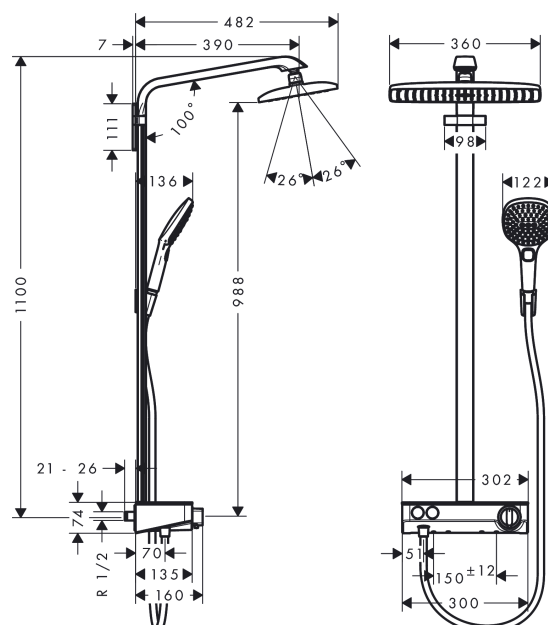

Plan géométral