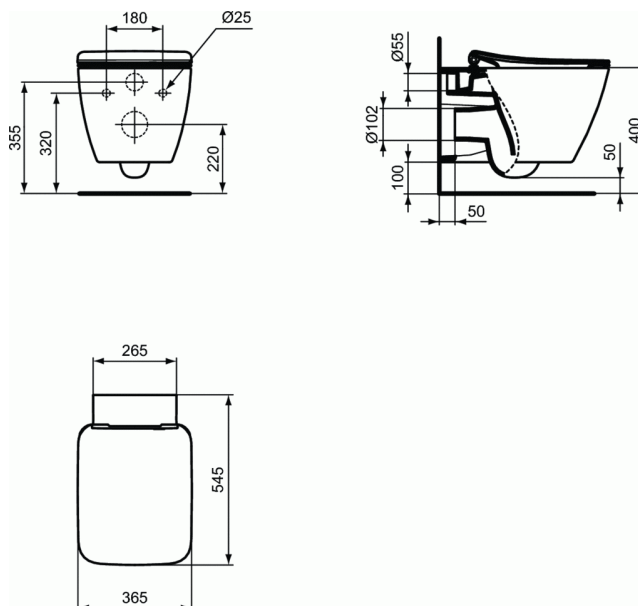

## STRADA II

#### Pack suspendu AquaBlade®

Cuvette et abattant ultra-fin frein de chute déclinable  
Dimensions 54 x 36 cm

Chasse d'eau révolutionnaire  
En porcelaine vitrifiée. Carénée.  
Abattant thermodur (urea) ultra-fin avec frein de chute déclinable. Fixation par le dessus  
Chasse directe. Alimentation indépendante  
Fournie avec fixations invisibles