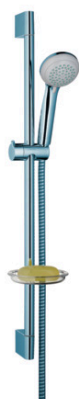

Crometta 85

Set Crometta 85 Vario / Unica'Crometta 0,65 m

Surfaces: **chromé** Numéro d'article: **27764000**

Description

Caractéristiques

- jet normal, jet vario
- changement de jet en tournant l'extrémité de la douchette
- diamètre: 85 mm
- sans écrou tournant
- Angle d'inclinaison du curseur 90°, pivote de gauche à droite et de haut en bas
- supports muraux chromés synthétique
- ACS 13 ACC NY 145, valide jusqu'au 06.05.2018

Détails de l'article

GTIN

4011097610221

Technologie

Certificats

Photo du produit

Plan géométral

Schéma d'écoulement

Les valeurs de consommation ont été mesurées dans la pratique, avec les robinetteries correspondantes (thermostat/mélangeur/vanne sous crépi)

Crometta 85

Set Crometta 85 Vario / Unica'Crometta 0,65 m

Surfaces: chromé Numéro d'article: 27764000

Exemple de montage