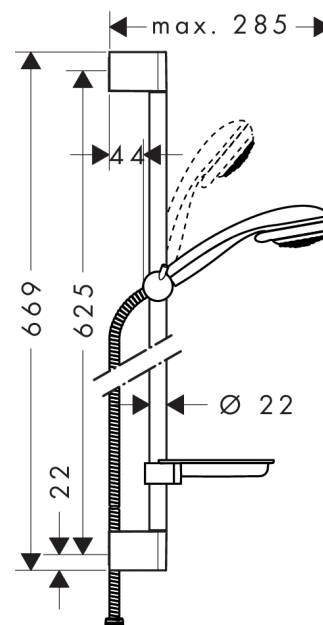

Crometta 85

Set Crometta 85 Vario / Unica'Crometta 0,65 m

Surfaces: **chromé** Numéro d'article: **27764000**

Description

Caractéristiques

- jet normal, jet vario
- changement de jet en tournant l'extrémité de la douchette
- diamètre: 85 mm
- sans écrou tournant
- Angle d'inclinaison du curseur 90°, pivote de gauche à droite et de haut en bas
- supports muraux chromés synthétique
- ACS 13 ACC NY 145, valide jusqu'au 06.05.2018

Détails de l'article

GTIN

4011097610221

Technologie

Certificats

Photo du produit

Plan géométral

Schéma d'écoulement

Les valeurs de consommation ont été mesurées dans la pratique, avec les robinetteries correspondantes (thermostat/mélangeur/vanne sous crépi)

Crometta 85

Set Crometta 85 Vario / Unica'Crometta 0,65 m

Surfaces: chromé Numéro d'article: 27764000