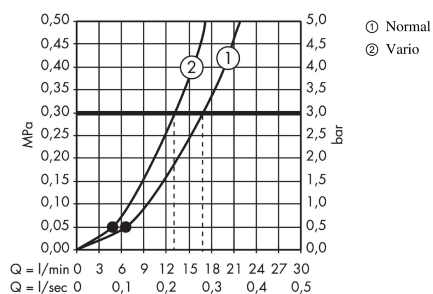

Crometta 85

Set Crometta 85 Vario / Unica'Crometta 0,65 m

Surfaces: **chromé** Numéro d'article: **27764000**

Description

Caractéristiques

- jet normal, jet vario
- changement de jet en tournant l'extrémité de la douchette
- diamètre: 85 mm
- sans écrou tournant
- Angle d'inclinaison du curseur 90°, pivote de gauche à droite et de haut en bas
- supports muraux chromés synthétique
- ACS 13 ACC NY 145, valide jusqu'au 06.05.2018

Détails de l'article

GTIN

4011097610221

Technologie

Certificats

Photo du produit

Plan géométral

Schéma d'écoulement