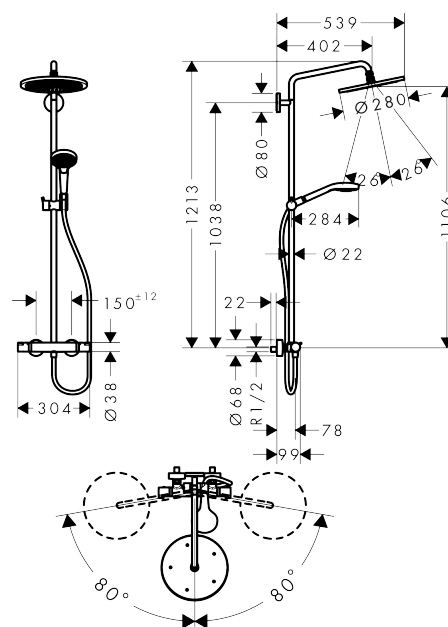

Croma Select S

Showerpipe Croma 280 1jet

Surfaces: **chromé** Numéro d'article: **26790000**

Description

Caractéristiques

- diamètre: 280 mm
- douche de tête orientable
- jet RainAir
- débit du jet RainAir (sous 3 bars de pression): 16 l/min
- longueur du bras de douche: 400 mm
- bras de douche pivotant
- thermostatique Ecostat Comfort
- butée de confort à 40° C
- limiteur d'eau chaude réglable
- entraxe 150 mm ± 12 mm
- support de douchette réglage en hauteur
- convient au chauffe-eau instantané à partir de 18 kW si la pression minimum est de 1,5 bars

Détails de l'article

GTIN

4011097801711

Technologie

Prix de design

reddot award 2017
winner

Photo du produit

Plan géométral

Croma Select S

Showerpipe Croma 280 1jet

Surfaces: **chromé** Numéro d'article: **26790000**

Schéma d'écoulement

Croma Select S

Showerpipe Croma 280 1jet

Surfaces: **chromé** Numéro d'article: **26790000**

Exemple de montage