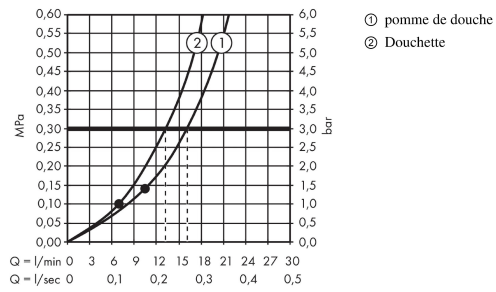

Croma Select S

Showerpipe Croma 280 1jet

Surfaces: **chromé** Numéro d'article: **26790000**

Schéma d'écoulement