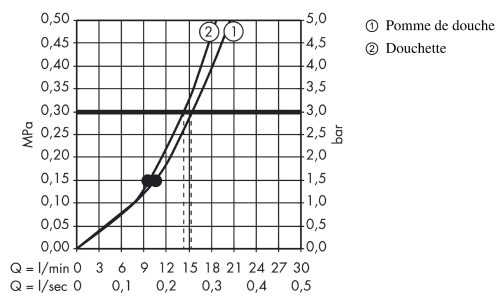

Raindance Select S

Showerpipe Raindance Select S 300 2jet

Surfaces: **chromé** Numéro d'article: **27133000**

Schéma d'écoulement