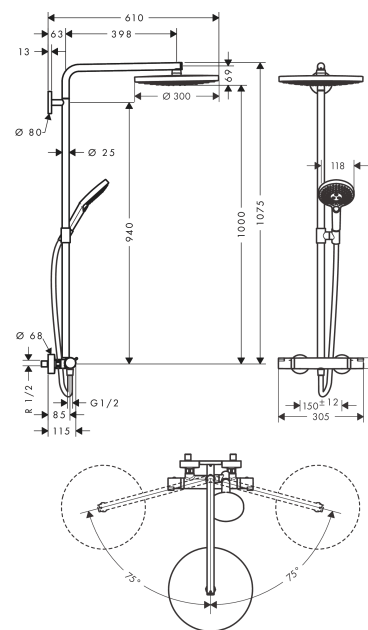

Raindance Select S
Showerpipe Raindance Select S 300 2jet
 Surfaces: **chromé** Numéro d'article: **27133000**

Description

Caractéristiques

- douche de tête Raindance Select S 300 2jet
- diamètre: 300 mm
- jet RainAir, jet Rain
- changement de jet via le bouton Select
- surface du disque de jet possible en deux finitions : chromé ou blanc
- longueur du bras de douche: 460 mm
- bras de douche pivotant
- thermostatique Ecostat Comfort
- butée de confort à 40° C
- limiteur d'eau chaude réglable
- entraxe 150 mm ± 12 mm
- support de douchette réglage en hauteur
- convient au chauffe-eau instantané à partir de 18 kW si la pression minimum est de 1,5 bars
- ACS 13 ACC NY 218, valide jusqu'au 02.07.2018

Détails de l'article

GTIN

4011097718118

Technologie

Certificats

Photo du produit

Plan géométral

Raindance Select S

Showerpipe Raindance Select S 300 2jet

Surfaces: **chromé** Numéro d'article: **27133000**

Schéma d'écoulement

Raindance Select S

Showerpipe Raindance Select S 300 2jet

Surfaces: chromé Numéro d'article: 27133000