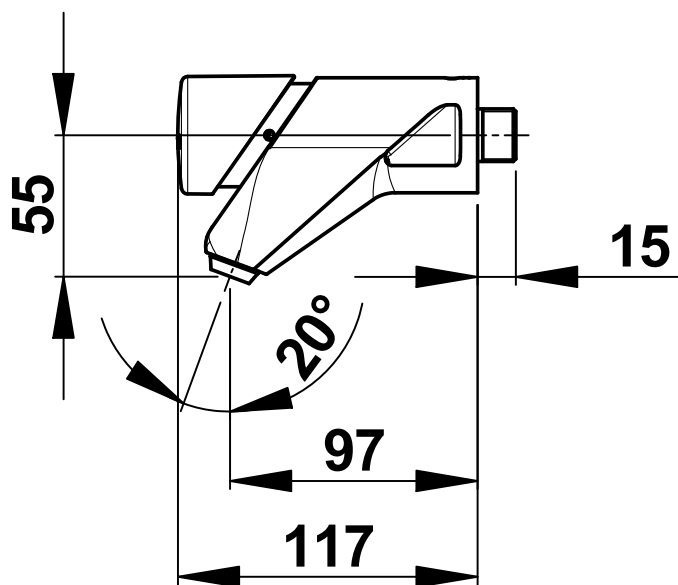

Gamme : PRESTO 2000

Réf : 20100 - PRESTOMAT 2010 - Robinet simple temporisé mural pour lavabo

> Pression d'utilisation recommandée :

- 1 à 5 bars

> Débit :

- Limiteur de débit 4l/mn / réglage interne 5 positions
- Dispositif anti-coup de bélier
- Brise-jet : anti-vandalisme et anti-bouchage

> Durée d'écoulement :

- 15 secondes \pm 5 secondes - réglable par bague 4 positions

> Fonctionnement :

- Par simple pression sur le bouton (déclenchement souple)

> Alimentation hydraulique :

- Mâle G 1/2" (15x21) en eau froide (jupe bleue)

> Résistance thermique :

- Ce robinet résiste à une température de 75°C durant 30 minutes dans le cadre de chocs thermiques

> Livré avec :

- 1 Ecrou G1/2" (15x21) pour tube 12x14 avec joint fibre
- 1 Rondelle de serrage inox
- 1 Ecrou de serrage laiton
- 1 Rondelle de serrage nitrile