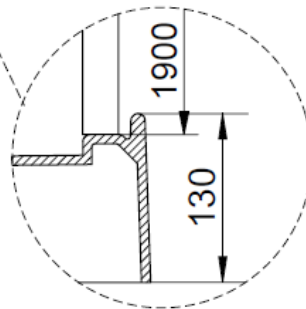

Accès de Face, Montage en Angle

Mitigeur mécanique

Mitigeur thermostatique
(Option)

- Receveur en Acrylique Sanitaire Renforcé : H = 130 mm
 - à poser avec pieds métalliques réglables
- Panneaux de fond en Acrylique thermoformé
 - Blanc
- Portes en verre de sécurité : 5 mm
- Parties Fixes en verre de sécurité : 4 mm cadré
 - Transparent
 - Sérigraphié : Bande Centrale opaque
- Mitigeur mécanique
 - Douchette à main sur barre réglable
- **MONTAGE SANS SILICONE**
 - Options
 - Mitigeur thermostatique

Montage Sans
Silicone

Montage FACILE
et RAPIDE par
l'INTÉRIEUR

Cabine
RÉVERSIBLE

IZI BOX 2 : Porte Pivotante

Accès de Face, Montage en Angle

Dimensions disponibles :

700 x 700

800 x 800

900 x 900

Les panneaux de fond
NE SONT PAS réversibles.
La robinetterie est TOUJOURS
Sur le panneau de GAUCHE