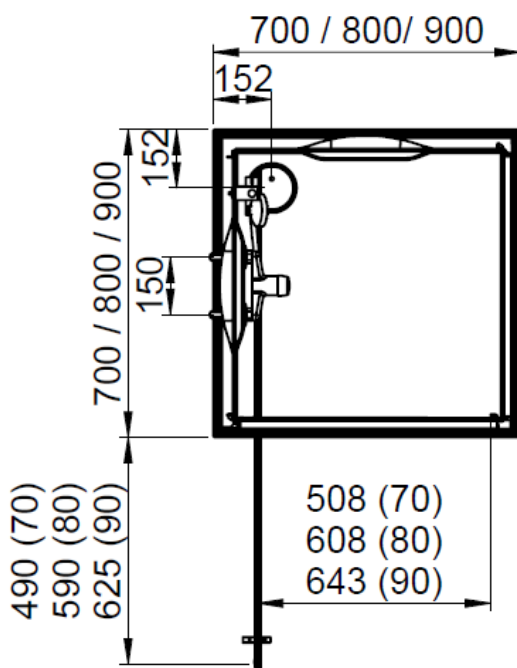

Accès de Face, Montage en Angle

Mitigeur mécanique

Mitigeur thermostatique
(Option)

- Receveur en Acrylique Sanitaire Renforcé : H = 130 mm
 - à poser avec pieds métalliques réglables
- Panneaux de fond en Acrylique thermoformé
 - Blanc
- Portes en verre de sécurité : 5 mm
- Parties Fixes en verre de sécurité : 4 mm cadré
 - Transparent
 - Sérigraphié : Bande Centrale opaque
- Mitigeur mécanique
 - Douchette à main sur barre réglable
- **MONTAGE SANS SILICONE**
 - Options
 - Mitigeur thermostatique

Montage Sans
Silicone

Montage FACILE
et RAPIDE par
l'INTÉRIEUR

Cabine
RÉVERSIBLE

IZI BOX 2 : Porte Pivotante

Accès de Face, Montage en Angle

Dimensions disponibles :

700 x 700

800 x 800

900 x 900

Les panneaux de fond
NE SONT PAS réversibles.
La robinetterie est TOUJOURS
Sur le panneau de GAUCHE