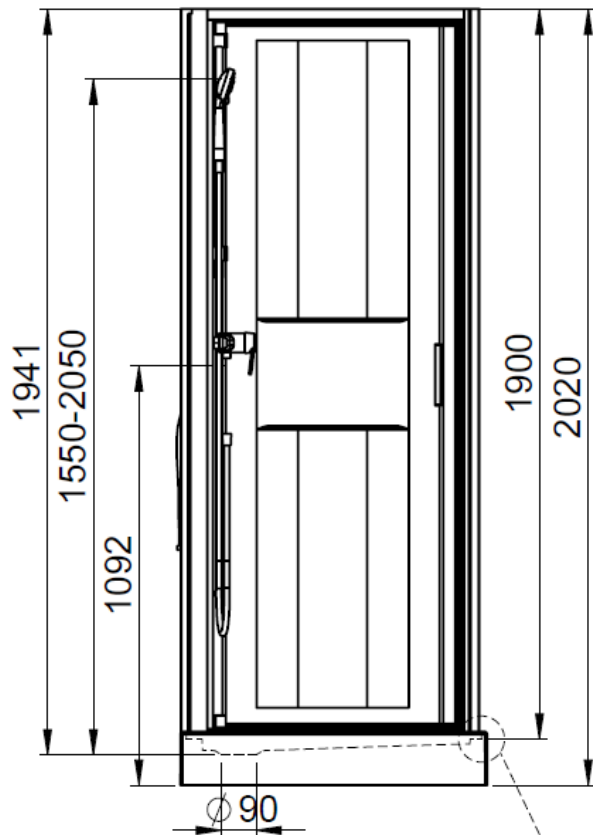

Accès de Face, Montage en Angle

Mitigeur mécanique

Mitigeur thermostatique
(Option)

- Receveur en Acrylique Sanitaire Renforcé : H = 130 mm
 - à poser avec pieds métalliques réglables
- Panneaux de fond en Acrylique thermoformé
 - Blanc
- Portes en verre de sécurité : 5 mm
- Parties Fixes en verre de sécurité : 4 mm cadré
 - Transparent
 - Sérigraphié : Bande Centrale opaque
- Mitigeur mécanique
 - Douchette à main sur barre réglable
- **MONTAGE SANS SILICONE**
 - Options
 - Mitigeur thermostatique

Montage Sans
Silicone

Montage FACILE
et RAPIDE par
l'INTÉRIEUR

Cabine
RÉVERSIBLE

IZI BOX 2 : Porte Pivotante

Accès de Face, Montage en Angle

Dimensions disponibles :

700 x 700

800 x 800

900 x 900

Les panneaux de fond
NE SONT PAS réversibles.
La robinetterie est TOUJOURS
Sur le panneau de GAUCHE