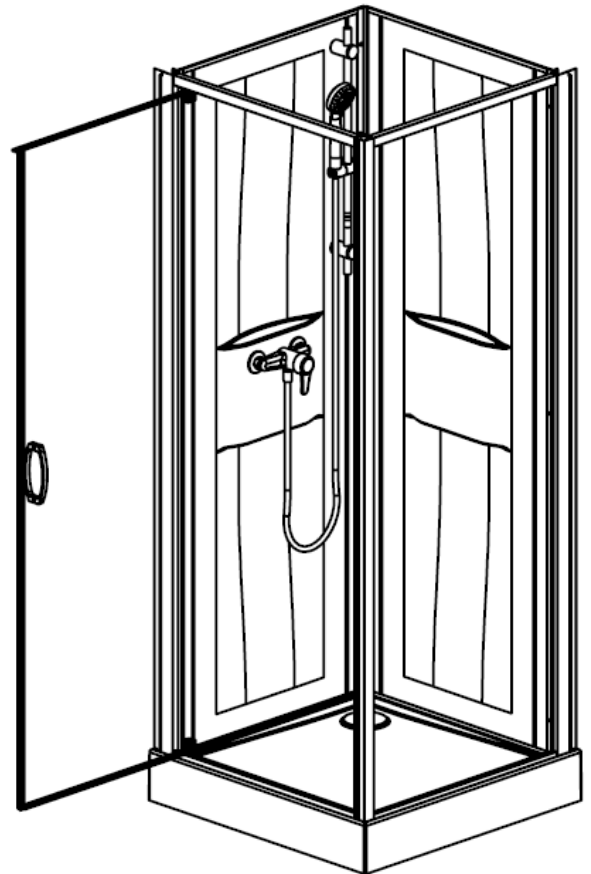

Accès de Face, Montage en Angle

Mitigeur mécanique

Mitigeur thermostatique
(Option)

- Receveur en Acrylique Sanitaire Renforcé : H = 130 mm
 - à poser avec pieds métalliques réglables
- Panneaux de fond en Acrylique thermoformé
 - Blanc
- Portes en verre de sécurité : 5 mm
- Parties Fixes en verre de sécurité : 4 mm cadré
 - Transparent
 - Sérigraphié : Bande Centrale opaque
- Mitigeur mécanique
 - Douchette à main sur barre réglable
- **MONTAGE SANS SILICONE**
 - Options
 - Mitigeur thermostatique

Montage Sans
Silicone

Montage FACILE
et RAPIDE par
l'INTÉRIEUR

Cabine
RÉVERSIBLE

IZI BOX 2 : Porte Pivotante

Accès de Face, Montage en Angle

Dimensions disponibles :

700 x 700

800 x 800

900 x 900

Les panneaux de fond
NE SONT PAS réversibles.
La robinetterie est TOUJOURS
Sur le panneau de GAUCHE