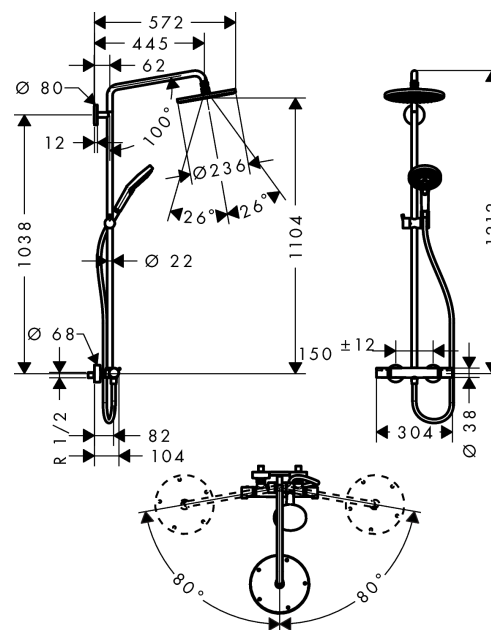

Raindance S

Showerpipe Raindance Select S 240 1jet

Surfaces: **chromé** Numéro d'article: **27115000**

Description

Caractéristiques

- douche de tête Raindance S 240 Air
- diamètre: 240 mm
- douche de tête orientable
- jet RainAir
- débit du jet RainAir (sous 3 bars de pression): 17 l/min
- disque de jet entièrement chromé
- longueur du bras de douche: 460 mm
- bras de douche pivotant
- thermostatique Ecostat Comfort
- butée de confort à 40° C
- limiteur d'eau chaude réglable
- entraxe 150 mm ± 12 mm
- support de douchette réglage en hauteur
- tube recoupable par le bas
- ACS 12 ACC LY 312, valide jusqu'au 10.10.2017

Détails de l'article

GTIN

4011097679594

Technologie

Certificats

Photo du produit

Plan géométral

Raindance S

Showerpipe Raindance Select S 240 1jet

Surfaces: chromé Numéro d'article: 27115000

Schéma d'écoulement

Raindance S

Showerpipe Raindance Select S 240 1jet

Surfaces: chromé Numéro d'article: 27115000

Exemple de montage