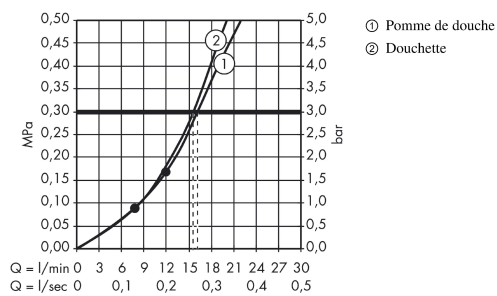

Raindance S

Showerpipe Raindance Select S 240 1jet

Surfaces: chromé Numéro d'article: 27115000

Schéma d'écoulement