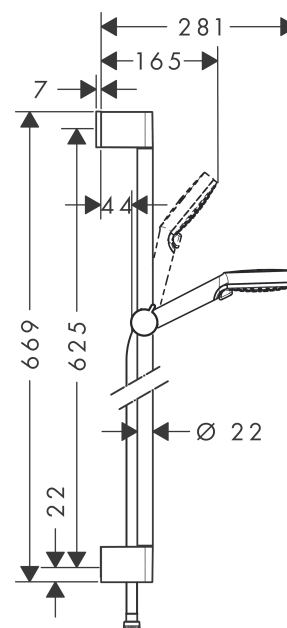

Crometta

Set Crometta Vario / Unica'Croma 0,65m

Surfaces: **blanc/chromé** Numéro d'article: **26532400**

Description

Caractéristiques

- jet Rain, jet IntenseRain
- changement de jet en tournant l'extrémité de la douchette
- diamètre: 100 mm
- écrou tournant côté douchette évitant la torsion du flexible
- l'angle d'inclinaison coulissant peut être ajusté sur 45°
- curseur de douche entièrement chromé
- barre de 22 mm de diamètre
- supports muraux chromés synthétique
- ACS 13 ACC NY 145, valide jusqu'au 06.05.2018

Détails de l'article

GTIN

4011097792057

Technologie

Certificats

Photo du produit

Plan géométral