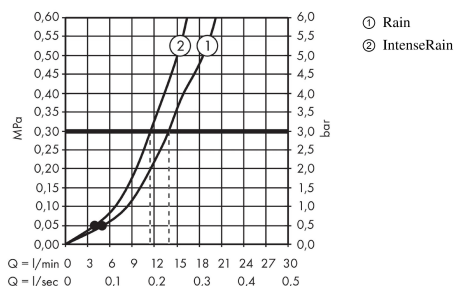

Crometta

Set Crometta Vario / Unica'Croma 0,65m avec Casetta

Surfaces: **blanc/chromé** Numéro d'article: **26553400**

Description

Caractéristiques

- jet Rain, jet IntenseRain
- changement de jet en tournant l'extrémité de la douchette
- diamètre: 100 mm
- écrou tournant côté douchette évitant la torsion du flexible
- l'angle d'inclinaison coulissant peut être ajusté sur 45°
- barre de 22 mm de diamètre
- supports muraux chromés synthétique
- ACS 13 ACC NY 145, valide jusqu'au 06.05.2018

Détails de l'article

GTIN

4011097791975

Technologie

Certificats

Photo du produit

Plan géométral

Schéma d'écoulement

Les valeurs de consommation ont été mesurées dans la pratique, avec les robinetteries correspondantes (thermostat/mélangeur/vanne sous crépi)

Crometta

Set Crometta Vario / Unica'Croma 0,65m avec Casetta