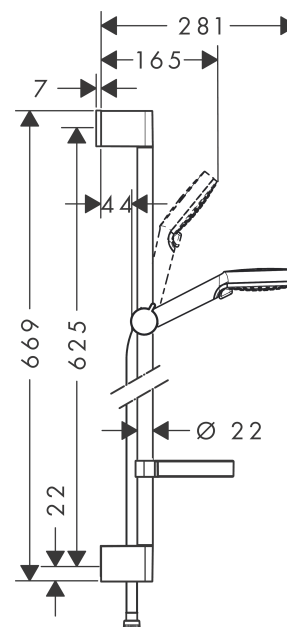

Crometta

Set Crometta Vario / Unica'Croma 0,65m avec Casetta

Surfaces: **blanc/chromé** Numéro d'article: **26553400**

Description

Caractéristiques

- jet Rain, jet IntenseRain
- changement de jet en tournant l'extrémité de la douchette
- diamètre: 100 mm
- écrou tournant côté douchette évitant la torsion du flexible
- l'angle d'inclinaison coulissant peut être ajusté sur 45°
- barre de 22 mm de diamètre
- supports muraux chromés synthétique
- ACS 13 ACC NY 145, valide jusqu'au 06.05.2018

Détails de l'article

GTIN

4011097791975

Technologie

Certificats

Photo du produit

Plan géométral

Schéma d'écoulement

Les valeurs de consommation ont été mesurées dans la pratique, avec les robinetteries correspondantes (thermostat/mélangeur/vanne sous crépi)

Crometta

Set Crometta Vario / Unica'Croma 0,65m avec Casetta

Surfaces: **blanc/chromé** Numéro d'article: **26553400**

Exemple de montage