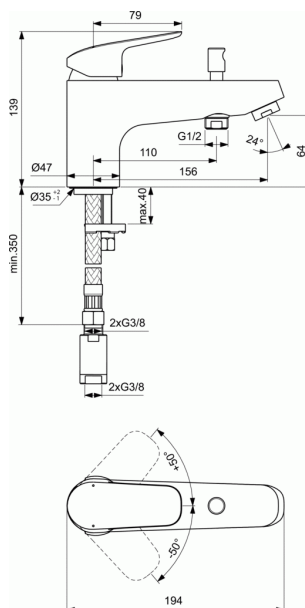

OKYRIS

Mitigeur bain-douche monotrou

Mitigeur bain-douche monotrou

Projection 156 mm

Bec long avec aérateur intégré

Poignée en métal. Inverseur à retour automatique.

Sortie de douche 1/2" par le dessous avec clapet anti-retour intégré

Cartouche 38 mm Firmaflow®.

Flexibles d'alimentation G3/8 PEX

Système de fixation rapide EASY-FIX

Classement E3/1 C2 A2 U3;1pt

Numéro ACS: 16ACCLY390

FINITIONS*

AA

* AA = Chrome (AA)