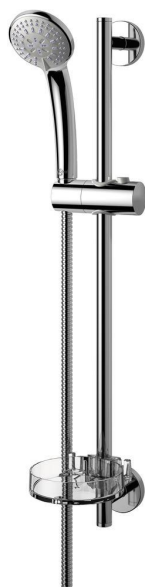

IDEALRAIN

Barre de douche 60 cm Douchette 3 jets - Ø 8 cm

Barre de douche 60 cm Douchette 3 jets - Ø 8 cm

FINITIONS*

* AA = Chrome (AA)

NORMES ET ENVIRONNEMENT