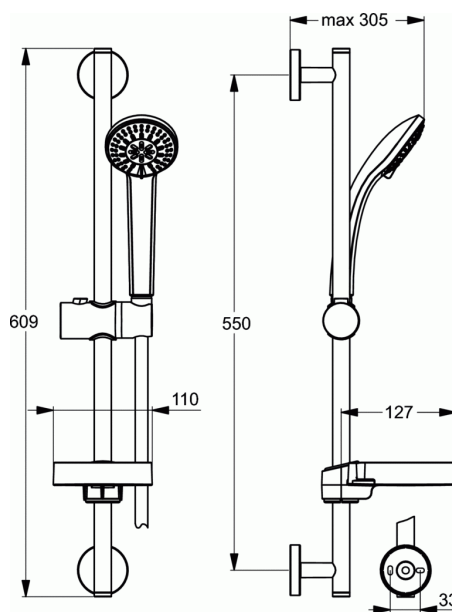

IDEALRAIN

Barre de douche 60 cm Douchette 3 jets - Ø 8 cm

Barre de douche 60 cm Douchette 3 jets - Ø 8 cm

FINITIONS*

* AA = Chrome (AA)

NORMES ET ENVIRONNEMENT