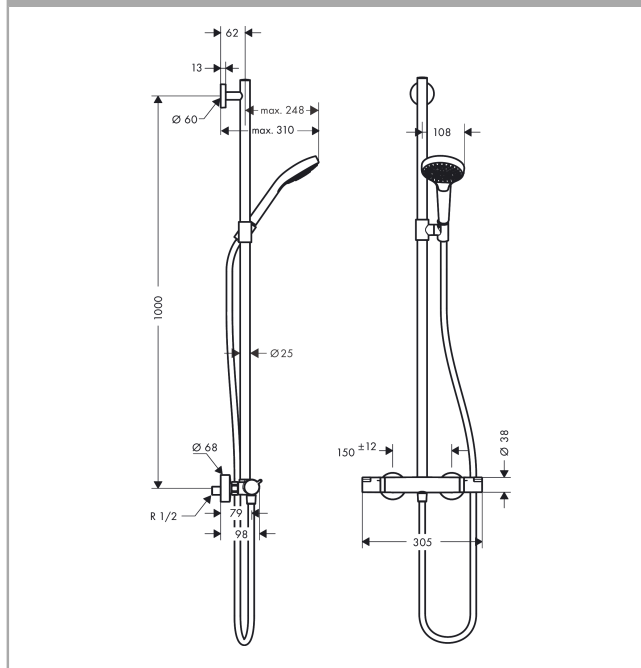

Croma Select S

SemiPipe Croma Select S Multi

Surfaces: **blanc/chromé** Numéro d'article: **27247400**

Description

Caractéristiques

- thermostatique Ecostat Comfort
- butée de confort à 40° C
- limiteur d'eau chaude réglable
- entraxe 150 mm ± 12 mm
- support de douchette réglage en hauteur

Détails de l'article

GTIN

4011097770000

Technologie

Photo du produit

Plan géométral

Schéma d'écoulement

Les valeurs de consommation ont été mesurées dans la pratique, avec les robinetteries correspondantes (thermostat/mélangeur/vanne sous crépi)

Croma Select S

SemiPipe Croma Select S Multi

Surfaces: **blanc/chromé** Numéro d'article: **27247400**

Exemple de montage