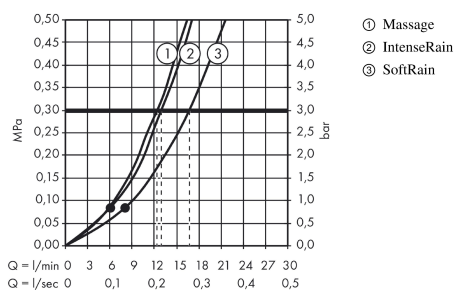

Croma Select S

SemiPipe Croma Select S Multi

Surfaces: **blanc/chromé** Numéro d'article: **27247400**

Description

Caractéristiques

- thermostatique Ecostat Comfort
- butée de confort à 40° C
- limiteur d'eau chaude réglable
- entraxe 150 mm ± 12 mm
- support de douchette réglage en hauteur

Détails de l'article

GTIN

4011097770000

Technologie

Photo du produit

Plan géométral

Schéma d'écoulement

Les valeurs de consommation ont été mesurées dans la pratique, avec les robinetteries correspondantes (thermostat/mélangeur/vanne sous crépi)