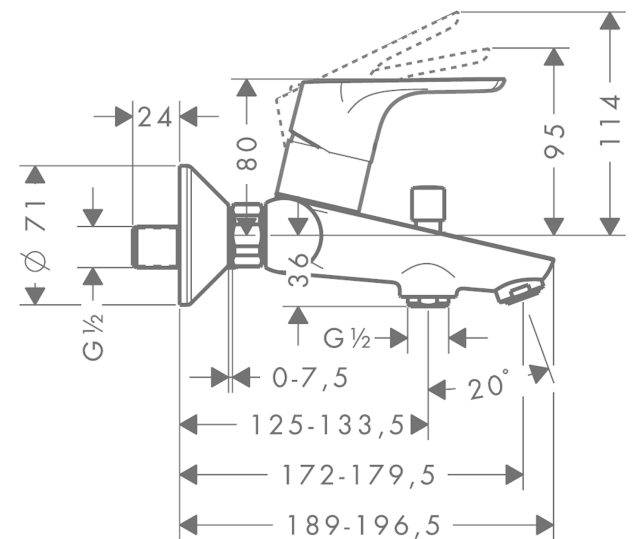

Focus

Focus C2 Mitigeur bain/douche avec cartouche à 2 vitesses

Surfaces: **chromé** Numéro d'article: **31948000**

Description

Caractéristiques

- Longueur 172 mm - 179,5 mm
- 2 sorties = 2 fonctions
- type de raccordement: raccords S
- entraxe: 150 mm ± 12 mm
- cartouche céramique M2
- limiteur de température réglable
- inverseur à retour automatique
- clapet anti-retour intégré
- avec silencieux
- Convient au chauffe-eau instantané
- E3/1, C2, A2, U3
- ACS 17 ACC LY 742, valide jusqu'au 05.05.2021
- NF_375-M1-18-2

Détails de l'article

GTIN

4011097646343

Technologie

Certificats

Photo du produit

Plan géométral

Focus

Focus C2 Mitigeur bain/douche avec cartouche à 2 vitesses

Surfaces: **chromé** Numéro d'article: **31948000**

Schéma d'écoulement