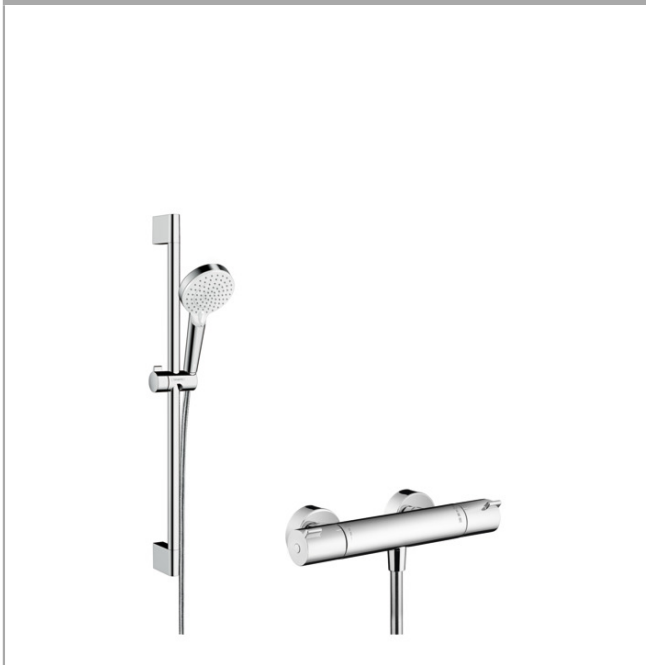

Crometta

Combi Crometta Vario 0,65m/Ecostat 1001 CL

Surfaces: **blanc/chromé** Numéro d'article: **27812400**

Description

Caractéristiques

- jet Rain, jet IntenseRain
- changement de jet en tournant l'extrémité de la douchette
- écrou tournant côté douchette évitant la torsion du flexible
- Angle d'inclinaison du curseur 90°, pivote de gauche à droite et de haut en bas

Détails de l'article

GTIN

4011097803265

Technologie

Photo du produit