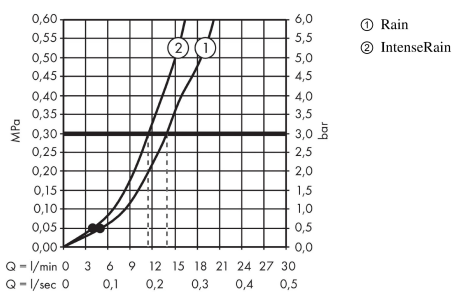

Crometta

Combi Crometta Vario 0,65m/Ecostat 1001 CL

Surfaces: **blanc/chromé** Numéro d'article: **27812400**

Description

Caractéristiques

- jet Rain, jet IntenseRain
- changement de jet en tournant l'extrémité de la douchette
- écrou tournant côté douchette évitant la torsion du flexible
- Angle d'inclinaison du curseur 90°, pivote de gauche à droite et de haut en bas

Détails de l'article

GTIN

4011097803265

Technologie

Photo du produit

Plan géométral

Schéma d'écoulement

Les valeurs de consommation ont été mesurées dans la pratique, avec les robinetteries correspondantes (thermostat/mélangeur/vanne sous crépi)