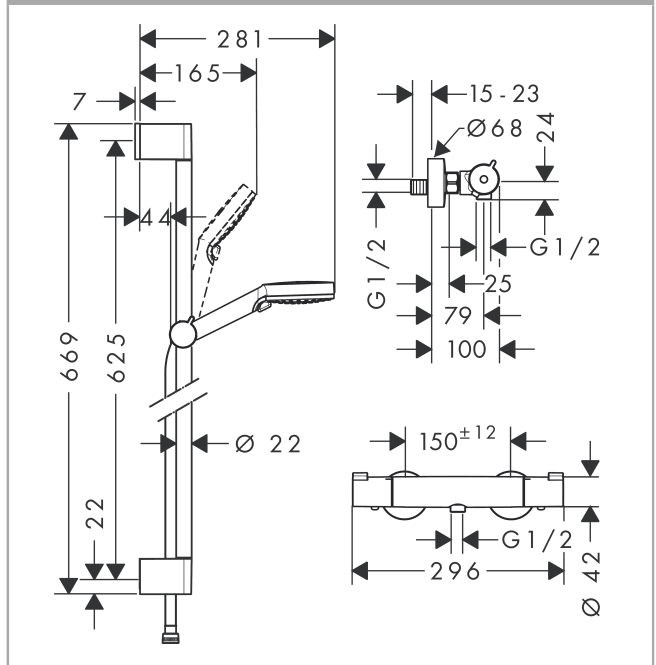

Crometta

Combi Crometta Vario 0,65m/Ecostat 1001 CL

Surfaces: **blanc/chromé** Numéro d'article: **27812400**

Description

Caractéristiques

- jet Rain, jet IntenseRain
- changement de jet en tournant l'extrémité de la douchette
- écrou tournant côté douchette évitant la torsion du flexible
- Angle d'inclinaison du curseur 90°, pivote de gauche à droite et de haut en bas

Détails de l'article

GTIN

4011097803265

Technologie

Photo du produit

Plan géométral

Schéma d'écoulement

Les valeurs de consommation ont été mesurées dans la pratique, avec les robinetteries correspondantes (thermostat/mélangeur/vanne sous crépi)

Crometta

Combi Crometta Vario 0,65m/Ecostat 1001 CL

Surfaces: **blanc/chromé** Numéro d'article: **27812400**

Exemple de montage