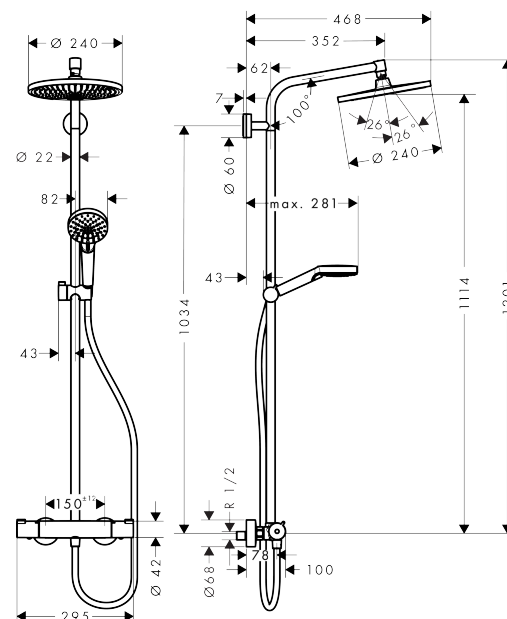

Crometta S

Showerpipe Crometta S 240 1jet EcoSmart

Surfaces: **chromé** Numéro d'article: **27268000**

Description

Caractéristiques

- l'angle d'inclinaison coulissant peut être ajusté sur 45°
- douche de tête Crometta S 240
- diamètre: 240 mm
- douche de tête orientable
- jet Rain
- disque de jet entièrement chromé
- longueur du bras de douche: 350 mm
- butée de confort à 40° C
- limiteur d'eau chaude réglable
- entraxe 150 mm ± 12 mm
- support de douchette réglage en hauteur
- ACS 18 ACC NY 144, valide jusqu'au 23.04.2023

Détails de l'article

GTIN

4011097775937

Technologie

Prix de design

Certificats

Photo du produit

Plan géométral

Crometta S

Showerpipe Crometta S 240 1jet EcoSmart

Surfaces: chromé Numéro d'article: 27268000

Schéma d'écoulement

Crometta S

Showerpipe Crometta S 240 1jet EcoSmart

Surfaces: chromé Numéro d'article: 27268000