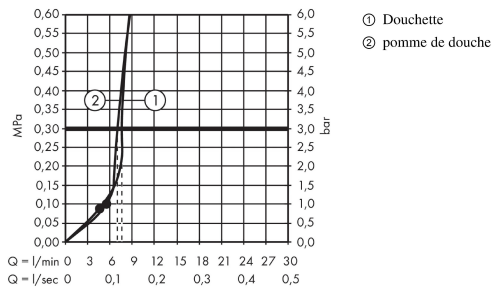

Crometta S

Showerpipe Crometta S 240 1jet EcoSmart

Surfaces: chromé Numéro d'article: 27268000

Schéma d'écoulement