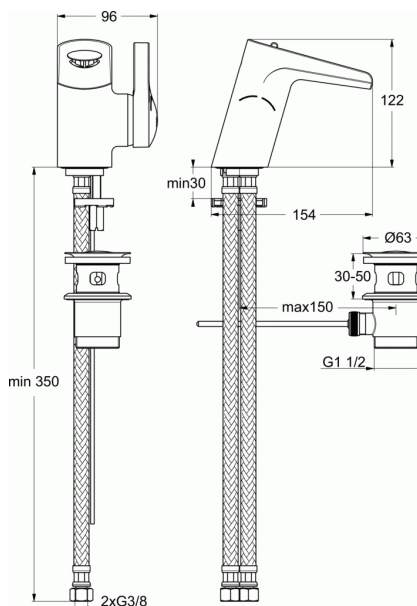

MELANGE

Mitigeur lavabo monotrou

Mitigeur lavabo monotrou

Vidage bonde polypropylène

Bec fixe complètement ouvert pour un écoulement unique en cascade

Poignée en métal placée à droite

Cartouche Ø 35 mm à 3 disques céramique avec limiteur de température - réf. A962716NU

Limiteur de débit permanent 5 l max

Flexibles d'alimentation 350 mm

Système de fixation rapide EASY-FIX

Hauteur sous aérateur 75 mm. Hauteur totale 122 mm

Projection 125 mm

FINITIONS*

AA

* AA = Chrome (AA)