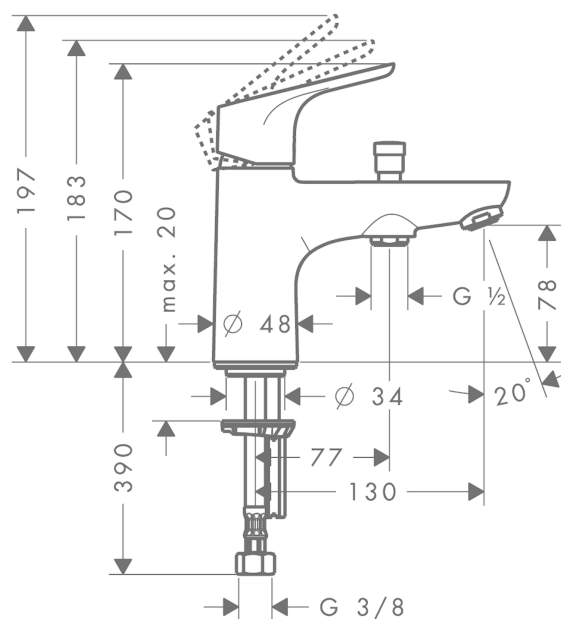

Plan géométral