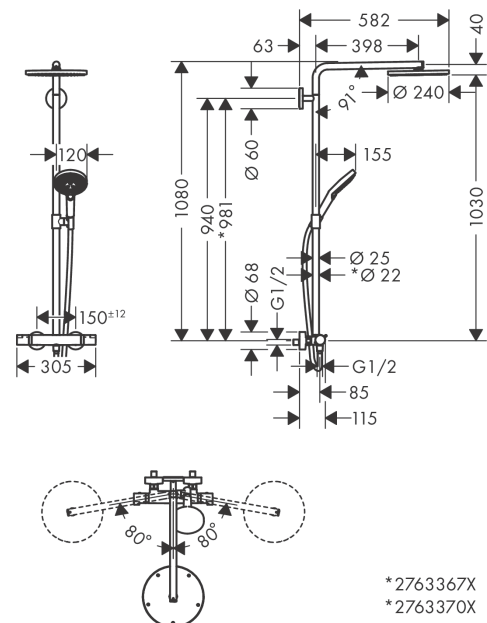

Plan géométral