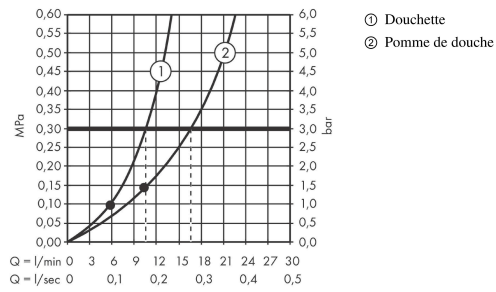

Raindance Select S

Colonne de douche 240 1jet PowderRain avec mitigeur thermostatique

Surfaces: **chromé** Numéro d'article: **27633000**

Schéma d'écoulement