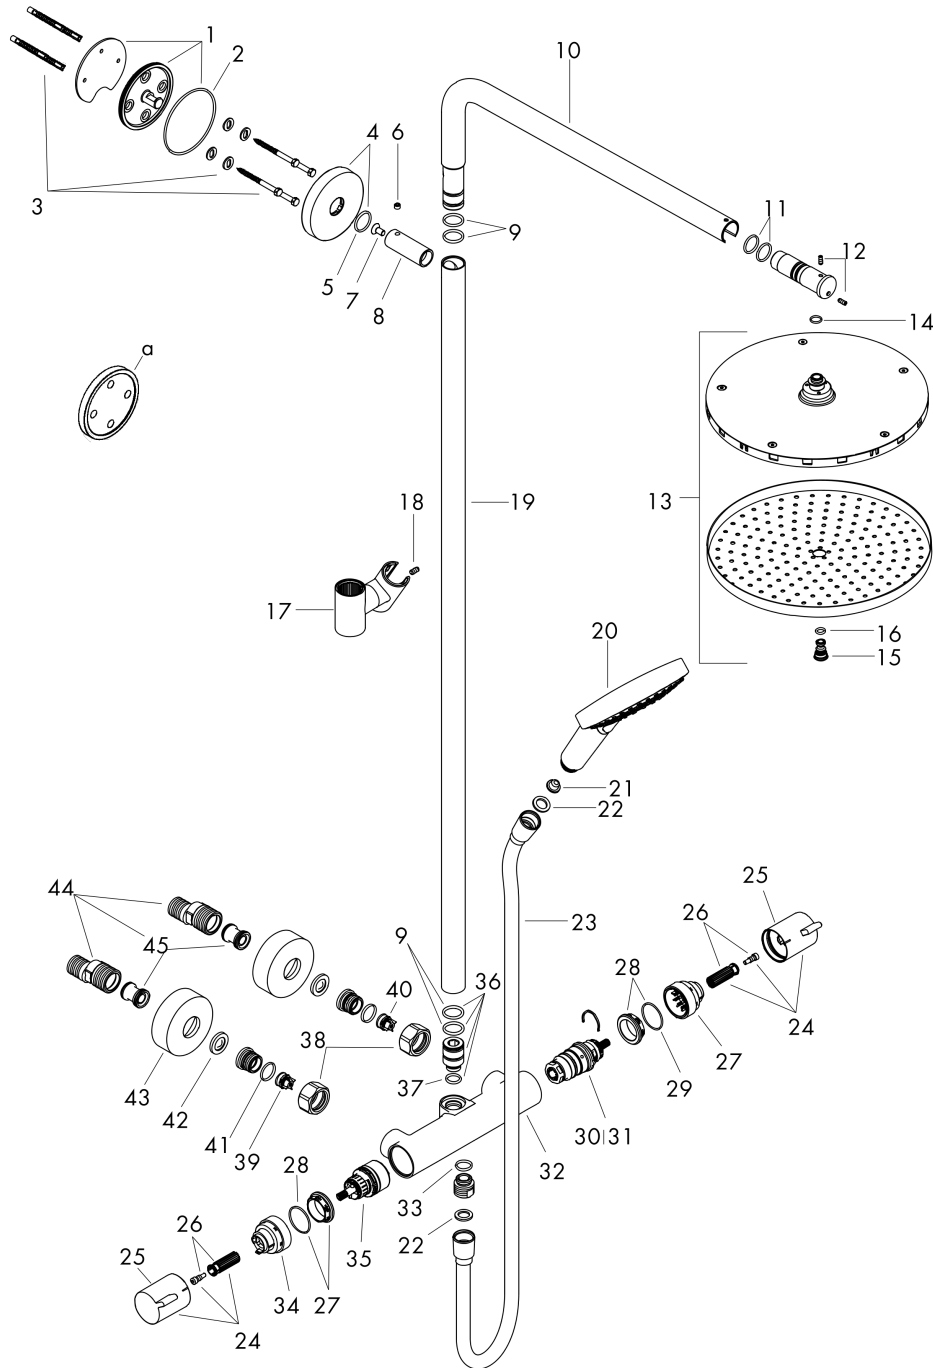

Raindance Select S

Colonne de douche 240 1jet PowderRain avec mitigeur thermostatique

Surfaces: **chromé** Numéro d'article: **27633000**

Vue éclatée

Année de construction: >06/19

Raindance Select S

Colonne de douche 240 1jet PowderRain avec mitigeur thermostatique

Surfaces: **chromé** Numéro d'article: **27633000**

Liste des pièces détachées

Année de construction: >06/19

Pos.	Description	Numéro d'article	GP	UE
1	bride pour bras de douche	95688000	-	1
2	joint torique 72x2	98395000	-	1
3	set de fixation	98716000	-	1
4	rosace Ø 60mm	95692000	-	1
5	joint torique 20x2	98165000	-	1
6	vis M6x5	98447000	-	1
7	vis	92137000	-	1
8	douille	92166000	-	1
9	joint torique 17x2,5	98387000	-	1
10	bras de douche	98493000	-	1
11	joint torique 17x2	98199000	-	1
12	vis M4x10	97667000	-	1
13	pomme de douche Ø 240 mm	93464000	-	1
14	joint torique 10x1,5	98123000	-	1
15	vis	95796000	-	1
16	joint torique 7x2	98419000	-	1
17	curseur complet	95480000	-	1
18	vis M5x10	97672000	-	1
19	tube 930 mm	98496000	-	1
20	douchette	26014000	-	1
21	filtre	92672000	-	1
22	joint	98058000	-	1
23	flexible Isiflex'B 1,60 m	28276000	-	1
24	poignée	95836000	-	1
25	bouton poussoir	92848000	-	1
26	entraîneur + vis	95843000	-	1
27	bague de butée	95839000	-	1
28	écrou à six pans	98913000	-	1
29	joint torique 26x1,5	98390000	-	1
30	cartouche thermostatique	98282000	-	1
31	cartouche inversée	92373000	-	1
32	Thermostatique	92850000	-	1
33	joint torique 14x2	98129000	-	1
34	bague de butée pour mécanisme d'arrêt	95927000	-	1
35	mécanisme inverseur/arrêt	98283000	-	1
36	raccord	92861000	-	1
37	joint torique 12x2,25	98382000	-	1
38	set des écrou à six pans	96157000	-	1
39	clapet anti-retour (résistant à la pression jusqu'à 2 MPa)	93136000	-	1
40	clapet anti-retour	96737000	-	1
41	joint torique 17x1,5	98137000	-	1