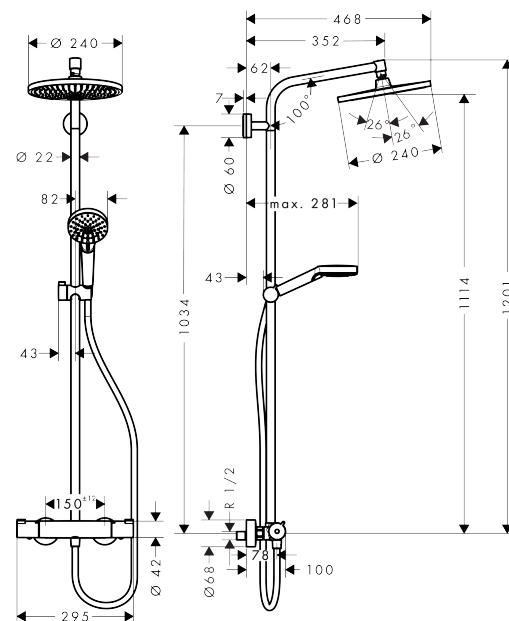

Crometta S

Showerpipe Crometta S 240 1jet

Surfaces: **chromé** Numéro d'article: **27267000**

Description

Caractéristiques

- l'angle d'inclinaison coulissant peut être ajusté sur 45°
- douche de tête Crometta S 240
- diamètre: 240 mm
- douche de tête orientable
- jet Rain
- débit du jet Rain (sous 3 bars de pression): 16 l/min
- disque de jet entièrement chromé
- longueur du bras de douche: 350 mm
- butée de confort à 40° C
- limiteur d'eau chaude réglable
- entraxe 150 mm ± 12 mm
- support de douchette réglage en hauteur
- ACS 18 ACC NY 144, valide jusqu'au 23.04.2023

Détails de l'article

GTIN

4011097775944

Technologie

Prix de design

Certificats

Photo du produit

Plan géométral

Crometta S

Showerpipe Crometta S 240 1jet

Surfaces: chromé Numéro d'article: 27267000

Schéma d'écoulement

Crometta S

Showerpipe Crometta S 240 1jet

Surfaces: chromé Numéro d'article: 27267000

Exemple de montage