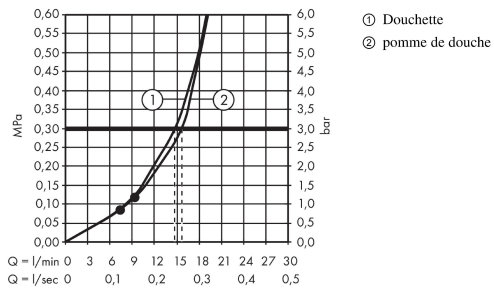

Crometta S

Showerpipe Crometta S 240 1jet

Surfaces: chromé Numéro d'article: 27267000

Schéma d'écoulement