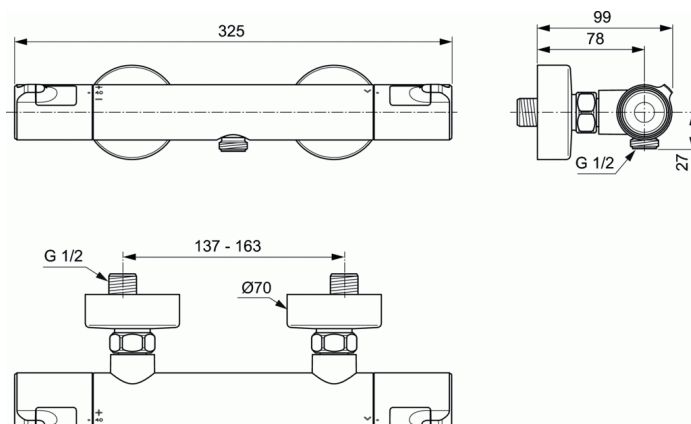

**OKYRIS****Mitigeur thermostatique douche mural****Mitigeur thermostatique douche mural**

Poignée de réglage de la température avec limiteur pré-réglé à 40°C sous une pression de 3 bars

Eau chaude et eau froide

Poignée de débit avec économiseur débrayable à 50% du débit maxi.

Tête 1/2" à disque céramique

Sortie de douche 1/2" par le dessous avec clapet anti-retour intégré

Poignées métal avec forme ergonomique pour une meilleure préhension

Raccords muraux. Entraxe 150mm +/- 13mm

Technologie Cool Body (corps tiède)

**FINITIONS\***

\* AA = Chrome (AA)

**NORMES ET ENVIRONNEMENT**