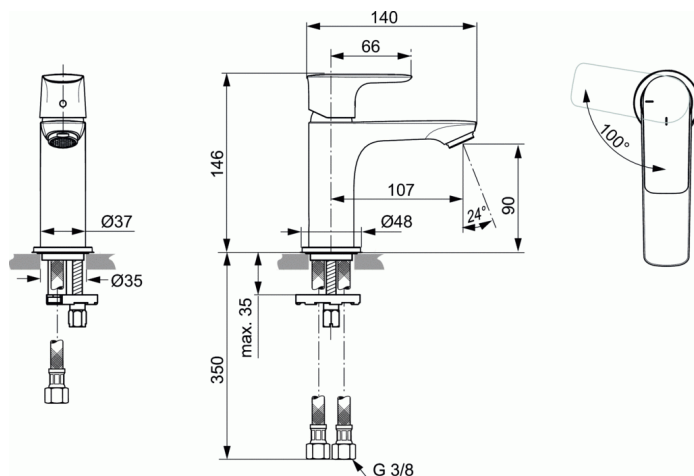

Code article A7011

Ideal Standard

### Mitigeur lavabo monotrou Ch3

Sans tirette, ni vidage

Bec fixe avec aérateur intégré économies d'eau 5l/mn

Ouverture eau froide en position centrale.

Poignée et rosace d'embase en métal

Cartouche Ø 25 mm à disques céramique

Système de fixation rapide EASY-FIX

Hauteur sous aérateur 90 mm

Hauteur totale 146 mm

Projection 107 mm