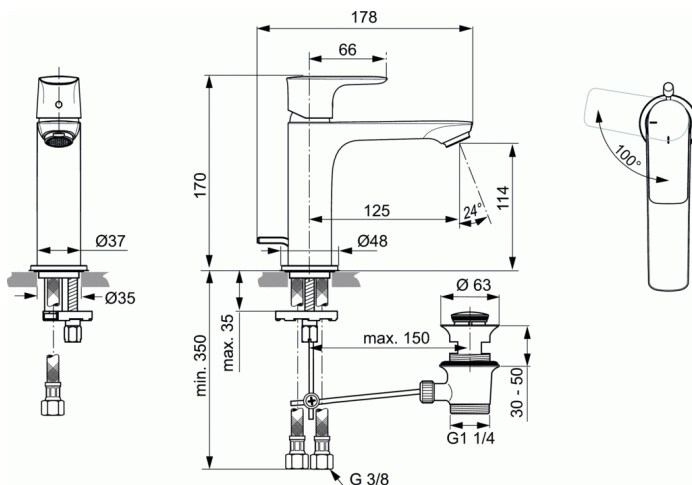

CONNECT AIR

Mitigeur lavabo Grande Ch3

Mitigeur lavabo Grande Ch3

Tirette et vidage bonde métal

Bec fixe avec aérateur intégré économies d'eau 5l/mn

Ouverture eau froide en position centrale.

Poignée et rosace d'embase en métal

Cartouche Ø 25 mm à disques céramique

Système de fixation rapide EASY-FIX

Hauteur sous aérateur 114 mm

Hauteur totale 170 mm

Projection 125 mm

FINITIONS*

* AA = Chrome (AA), A2 = Or brossé (A2), A5 = Gris magnétique (A5), GN = Gris orage (GN)