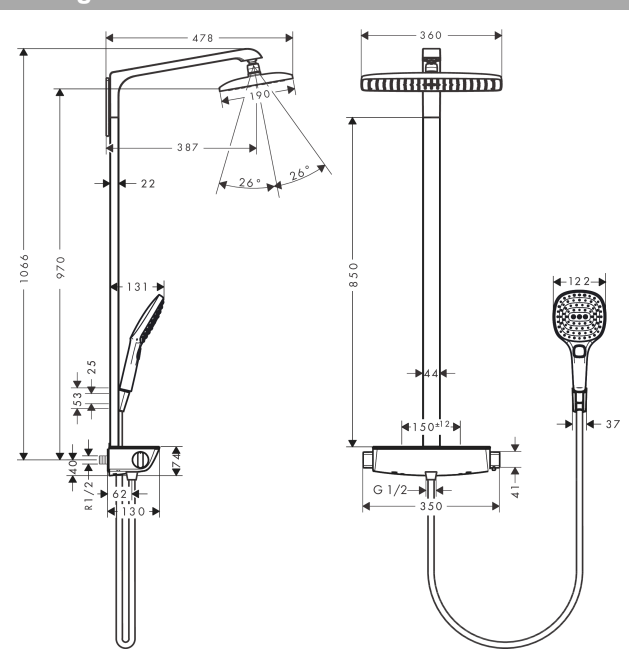

Raindance E

Showerpipe Raindance Select E 360 1jet, Bras de douche 380mm

Surfaces: **blanc/chromé** Numéro d'article: **27112400**

Description

Caractéristiques

- douche de tête Raindance E 360 Air
- diamètre: 360 x 190 mm
- douche de tête orientable
- étagère: tablette en verre sécurit
- jet RainAir
- disque de jet entièrement chromé
- longueur du bras de douche: 380 mm
- thermostatique Ecostat Select
- finition de la tablette: chromé ou blanche
- butée de confort à 40° C
- limiteur d'eau chaude réglable
- entraxe 150 mm \pm 12 mm
- ACS 18 ACC LY 129, valide jusqu'au 22.02.2023

Détails de l'article

GTIN

4011097679556

Technologie

Certificats

Photo du produit

Plan géométral

Raindance E

Showerpipe Raindance Select E 360 1jet, Bras de douche 380mm

Surfaces: **blanc/chromé** Numéro d'article: **27112400**

Schéma d'écoulement

Raindance E

Showerpipe Raindance Select E 360 1jet, Bras de douche 380mm

Surfaces: blanc/chromé Numéro d'article: 27112400

Exemple de montage