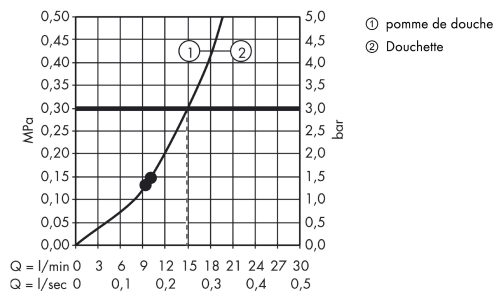

Raindance E

Showerpipe Raindance Select E 360 1jet, Bras de douche 380mm

Surfaces: **blanc/chromé** Numéro d'article: **27112400**

Schéma d'écoulement