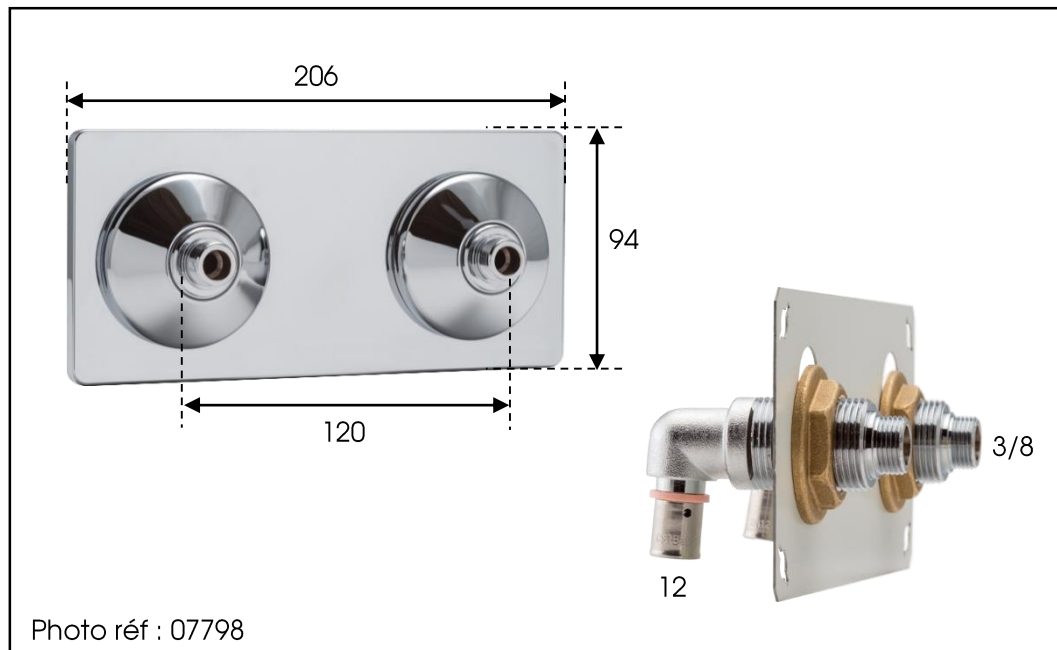

Fiche Technique Produit

Photo réf : 07798

/ Référence : 07798

/ Famille :
Sanitaire

/ Matière :
Acier galvanisé
Laiton chromé
Laiton

/ Désignation :
Platine de raccordement R'FIX® LAVABO à sertir 12 - M3/8

/ Réglementation :

Le laiton utilisé pour nos produits respecte les réglementations en vigueur (Annexe I de l'arrêté du 29/05/1997 (A.C.S)).

/ Recommandations générales de mise en œuvre :

- Etanchéité par joint plat lorsque les portées sont prévues
- Serrage à la clé plate en évitant tout excès (couple recommandé 25 N.m)
- Proscrire le décapant chloré et la filasse au profit d'un ruban téflon ou d'une résine anaérobie
- Nos raccords ne sont pas adaptés aux circuits de climatisation
- Ne pas raccorder un filetage conique sur un taraudage cylindrique
- Respect des règles de l'art (CPT 2808 V2 de novembre 2011)