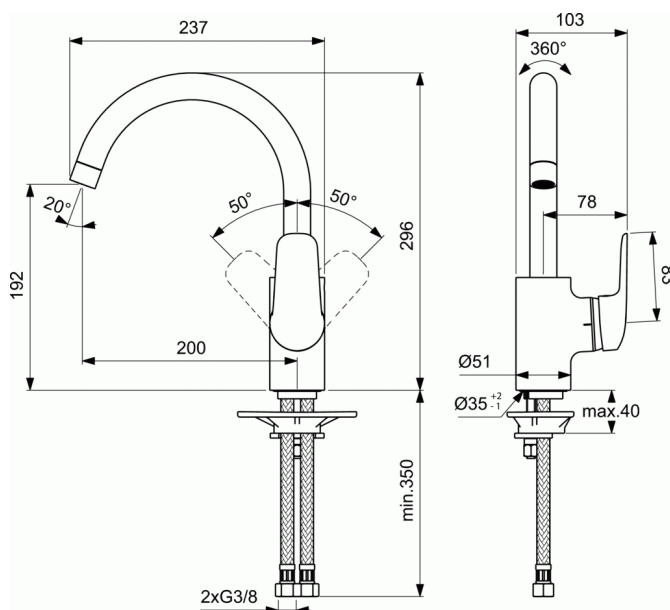

### Mitigeur évier bec haut

#### Mitigeur évier bec haut

Bec haut orientable

Poignée en métal.

Cartouche diamètre 40 mm.

Flexibles d'alimentation G3/8

Hauteur sous aérateur 192 mm

Hauteur totale 296 mm

Projection 200 mm