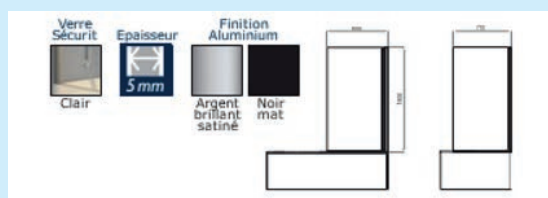

Joint bas silicone
qui s'adapte au rebord
de la baignoire

SÉCURISANT

Verre sécurit 5 mm qui minimise les risques
de bris de verre en cas de chocs, rupture
et incendie (norme EN 14428)

HYGIÉNIQUE

Traitement détartrant empêchant les dépôts
d'eau, de résidus et de calcaire (ALG-150/80
et ALG-150/80 REL)

➤ PARE-BAIN 1 VOLET PIVOTANT

140 cm

- Dimensions : H 140 x L 80 cm (repliée 77 cm)
- Limite les éclaboussures, idéal pour protéger un meuble et le sol lors de la douche
- Un design simple et actuel qui s'intègre à toutes les salles de bains

ALG - 140/80 (argent)
ALG - 140/80N (noir)

PARE-BAINS

DOMA

VOTRE CONFIANCE, NOTRE SAVOIR-FAIRE

PARE-BAIN 1 VOILET PIVOTANT

150 cm

- Dimensions : H 150 x L 80 cm (repliée 74,5 cm)
- Hauteur 50 cm : pour une protection maximale
- Double poignée porte-serviettes pour faciliter les manipulations

ALG - 150/80

PARE-BAIN 1 VOILET PIVOTANT ET RELEVABLE

150 cm

- Dimensions : H 150 x L 80 cm (repliée 74,5 cm)
- Écran relevable de 28cm : libère totalement l'espace bain pour faciliter le nettoyage (accès à la robinetterie), surveiller les enfants lors du bain ou pour profiter complètement de votre baignoire. Dégage la visibilité dans la salle de bains et révèle votre faïence.
- Double poignée porte-serviettes
- Manipulations faciles : l'écran remonte « tout seul »