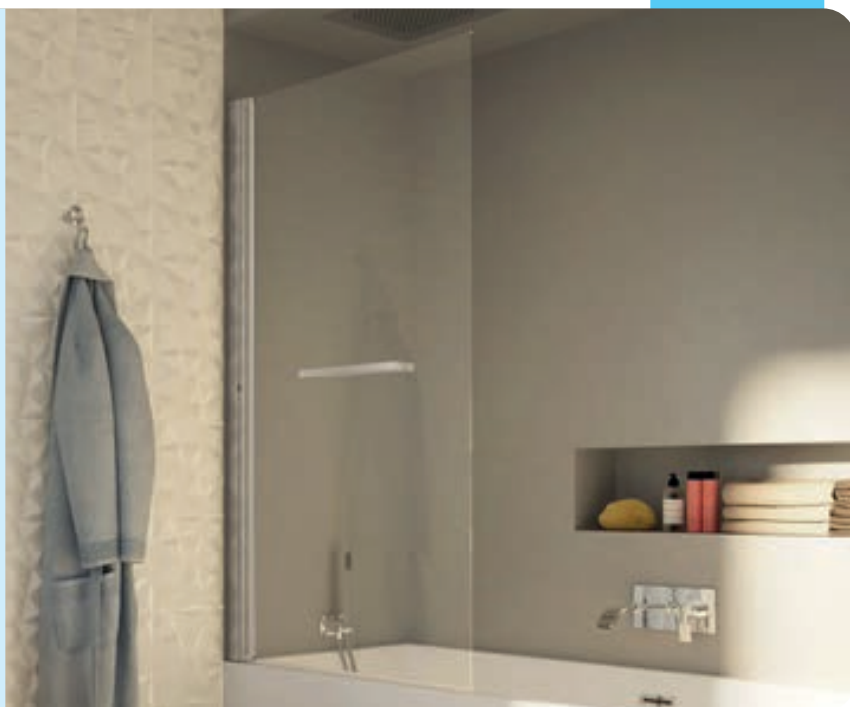

PARE-BAINS

DOMA

VOTRE CONFIANCE, NOTRE SAVOIR-FAIRE

PRATIQUE

Installation réversible.
Volet pivotant à 180°
pour faciliter le nettoyage

ESTHÉTIQUE

Profilé
argent brillant
satiné

ÉTANCHE

➤ PARE-BAIN 1 VOLET PIVOTANT

140 cm

- Dimensions : H 140 x L 80 cm (repliée 77 cm)
- Limite les éclaboussures, idéal pour protéger un meuble et le sol lors de la douche
- Un design simple et actuel qui s'intègre à toutes les salles de bains

ALG - 140/80 (argent)
ALG - 140/80N (noir)

PARE-BAINS

DOMA

VOTRE CONFIANCE, NOTRE SAVOIR-FAIRE

PARE-BAIN 1 VOILET PIVOTANT

150 cm

- Dimensions : H 150 x L 80 cm (repliée 74,5 cm)
- Hauteur 50 cm : pour une protection maximale
- Double poignée porte-serviettes pour faciliter les manipulations

ALG - 150/80

PARE-BAIN 1 VOILET PIVOTANT ET RELEVABLE

150 cm

- Dimensions : H 150 x L 80 cm (repliée 74,5 cm)
- Écran relevable de 28cm : libère totalement l'espace bain pour faciliter le nettoyage (accès à la robinetterie), surveiller les enfants lors du bain ou pour profiter complètement de votre baignoire. Dégage la visibilité dans la salle de bains et révèle votre faïence.
- Double poignée porte-serviettes
- Manipulations faciles : l'écran remonte « tout seul »