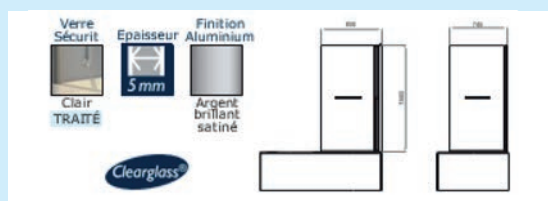

ALG - 140/80 (argent)
ALG - 140/80N (noir)

PARE-BAINS

DOMA

VOTRE CONFIANCE, NOTRE SAVOIR-FAIRE

PARE-BAIN 1 VOILET PIVOTANT

150 cm

- Dimensions : H 150 x L 80 cm (repliée 74,5 cm)
- Hauteur 50 cm : pour une protection maximale
- Double poignée porte-serviettes pour faciliter les manipulations

ALG - 150/80

PARE-BAIN 1 VOILET PIVOTANT ET RELEVABLE

150 cm

- Dimensions : H 150 x L 80 cm (repliée 74,5 cm)
- Écran relevable de 28cm : libère totalement l'espace bain pour faciliter le nettoyage (accès à la robinetterie), surveiller les enfants lors du bain ou pour profiter complètement de votre baignoire. Dégage la visibilité dans la salle de bains et révèle votre faïence.
- Double poignée porte-serviettes
- Manipulations faciles : l'écran remonte « tout seul »

ALG - 150/80 REL

POSITION DOUCHE

RELEVAGE

POSITION BAIN

RÉVERSIBLE

Limite les projections d'eau

Donne un accès complet à la baignoire