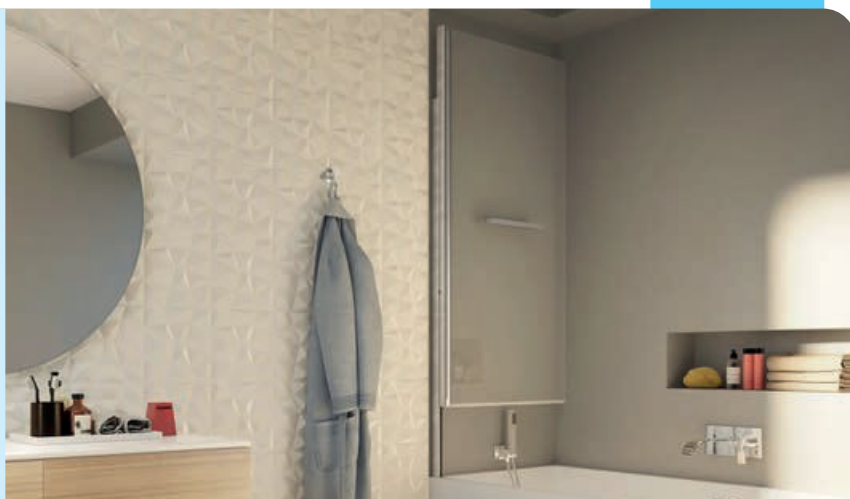

PARE-BAINS

DOMA

VOTRE CONFIANCE, NOTRE SAVOIR-FAIRE

PRATIQUE

Installation réversible.
Volet pivotant à 180°
pour faciliter le nettoyage

ESTHÉTIQUE

Profilé
argent brillant
satiné

ÉTANCHE

➤ PARE-BAIN 1 VOLET PIVOTANT

140 cm

- Dimensions : H 140 x L 80 cm (repliée 77 cm)
- Limite les éclaboussures, idéal pour protéger un meuble et le sol lors de la douche
- Un design simple et actuel qui s'intègre à toutes les salles de bains

ALG - 150/80

PARE-BAIN 1 VOILET PIVOTANT ET RELEVABLE

150 cm

- Dimensions : H 150 x L 80 cm (repliée 74,5 cm)
- Écran relevable de 28cm : libère totalement l'espace bain pour faciliter le nettoyage (accès à la robinetterie), surveiller les enfants lors du bain ou pour profiter complètement de votre baignoire. Dégage la visibilité dans la salle de bains et révèle votre faïence.
- Double poignée porte-serviettes
- Manipulations faciles : l'écran remonte « tout seul »

ALG - 150/80 REL

POSITION DOUCHE

RELEVAGE

POSITION BAIN

RÉVERSIBLE

Limite les projections d'eau

Donne un accès complet à la baignoire