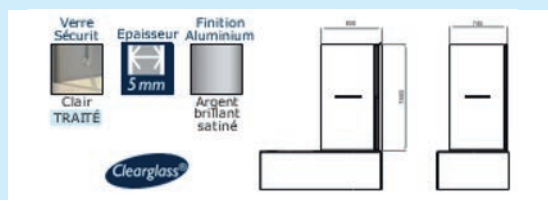

➤ PARE-BAIN 1 VOLET PIVOTANT

140 cm

- Dimensions : H 140 x L 80 cm (repliée 77 cm)
- Limite les éclaboussures, idéal pour protéger un meuble et le sol lors de la douche
- Un design simple et actuel qui s'intègre à toutes les salles de bains

ALG - 140/80 (argent)
ALG - 140/80N (noir)

PARE-BAINS

DOMA

VOTRE CONFIANCE, NOTRE SAVOIR-FAIRE

PARE-BAIN 1 VOILET PIVOTANT

150 cm

- Dimensions : H 150 x L 80 cm (repliée 74,5 cm)
- Hauteur 50 cm : pour une protection maximale
- Double poignée porte-serviettes pour faciliter les manipulations

ALG - 150/80

PARE-BAIN 1 VOILET PIVOTANT ET RELEVABLE

150 cm

- Dimensions : H 150 x L 80 cm (repliée 74,5 cm)
- Écran relevable de 28cm : libère totalement l'espace bain pour faciliter le nettoyage (accès à la robinetterie), surveiller les enfants lors du bain ou pour profiter complètement de votre baignoire. Dégage la visibilité dans la salle de bains et révèle votre faïence.
- Double poignée porte-serviettes
- Manipulations faciles : l'écran remonte « tout seul »

ALG - 150/80 REL

POSITION DOUCHE

RELEVAGE

POSITION BAIN

RÉVERSIBLE

Limite les projections d'eau

Donne un accès complet à la baignoire