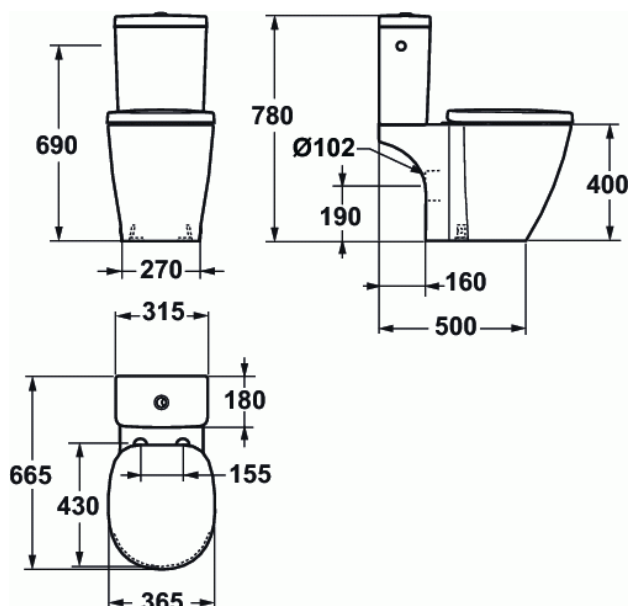

CONNECT

Pack WC "Prêt à poser" avec abattant frein de chute de chute

Pack WC "Prêt à poser" avec abattant frein de chute

Dimensions de l'ensemble : 66,5 x 36,5 cm

Poids : 38,2 kg

Abattant déclinable

Charnières à fermeture ralentie

En porcelaine vitrifiée

Abattant thermodur (en urea) recouvrant avec ou sans frein de chute. Fixation par le dessus

Fournie avec Kit de fixations au sol

FINITIONS*

01

* 01 = Blanc brillant (01)

NORMES ET ENVIRONNEMENT