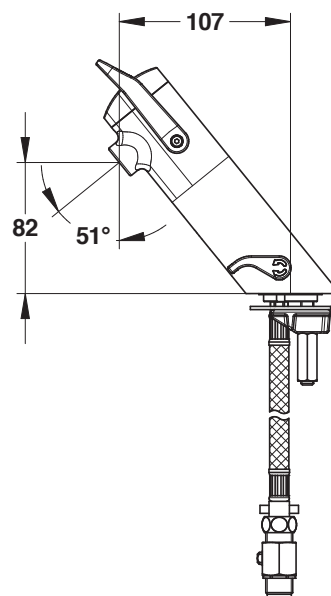

Gamme : Mitigeur temporisé pour lavabo

Réf : 68052 - PRESTO NEO DUO S® sur plage - Double temporisation

> Pression d'utilisation recommandée :

- 1 à 5 bars

> Débit :

- 3 l/mn à 3 bars - réglage 4 positions
- Dispositif anti-coup de bélier

> Durée d'écoulement :

- 7 secondes - manette vers le haut
- 11 secondes - manette vers le bas

> Alimentation hydraulique :

- G 3/8" (12x17)

> Résistance thermique :

- Ce robinet résiste à une température de 75°C durant 30 minutes dans le cadre de chocs thermiques

- Déclenchement souple
- Manette ergonomique bicolore, en polymère technique bi-injection

> Livré avec :

- 2 Flexibles PEX avec clapet anti-retour NF et écrou tournant
- 2 Robinets d'arrêt MM G 3/8" (12x17)
- 2 Joints filtre
- 1 Joint d'embase
- 1 bride de fixation