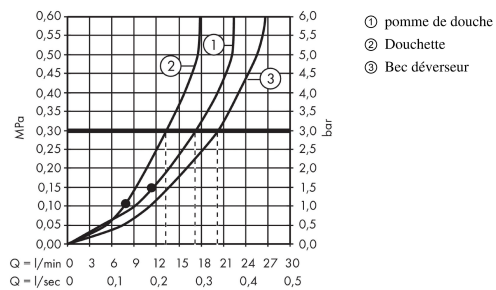

Crometta S

Showerpipe Crometta S 240 1jet bain/douche

Surfaces: chromé Numéro d'article: 27320000

Schéma d'écoulement