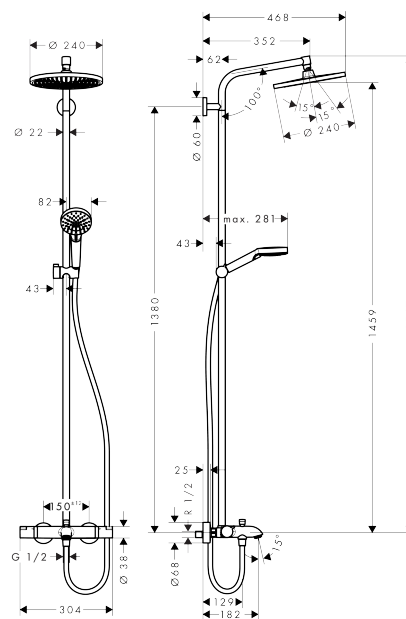

Crometta S

Showerpipe Crometta S 240 1jet bain/douche

Surfaces: **chromé** Numéro d'article: **27320000**

Description

Caractéristiques

- l'angle d'inclinaison coulissant peut être ajusté sur 45°
- douche de tête Crometta S 240
- diamètre: 240 mm
- douche de tête orientable
- jet Rain
- débit du jet Rain (sous 3 bars de pression): 17 l/min
- disque de jet entièrement chromé
- longueur du bras de douche: 350 mm
- thermostatique Ecostat Comfort
- débit du remplissage de la baignoire: 20 l/min
- butée de confort à 40° C
- limiteur d'eau chaude réglable
- entraxe 150 mm ± 12 mm
- support de douchette réglage en hauteur
- ne convient pas au chauffe-eau instantané

Détails de l'article

GTIN

4011097801674

Technologie

Photo du produit

Plan géométral

Crometta S

Showerpipe Crometta S 240 1jet bain/douche

Surfaces: chromé Numéro d'article: 27320000

Schéma d'écoulement

Crometta S

Showerpipe Crometta S 240 1jet bain/douche

Surfaces: chromé Numéro d'article: 27320000

Exemple de montage