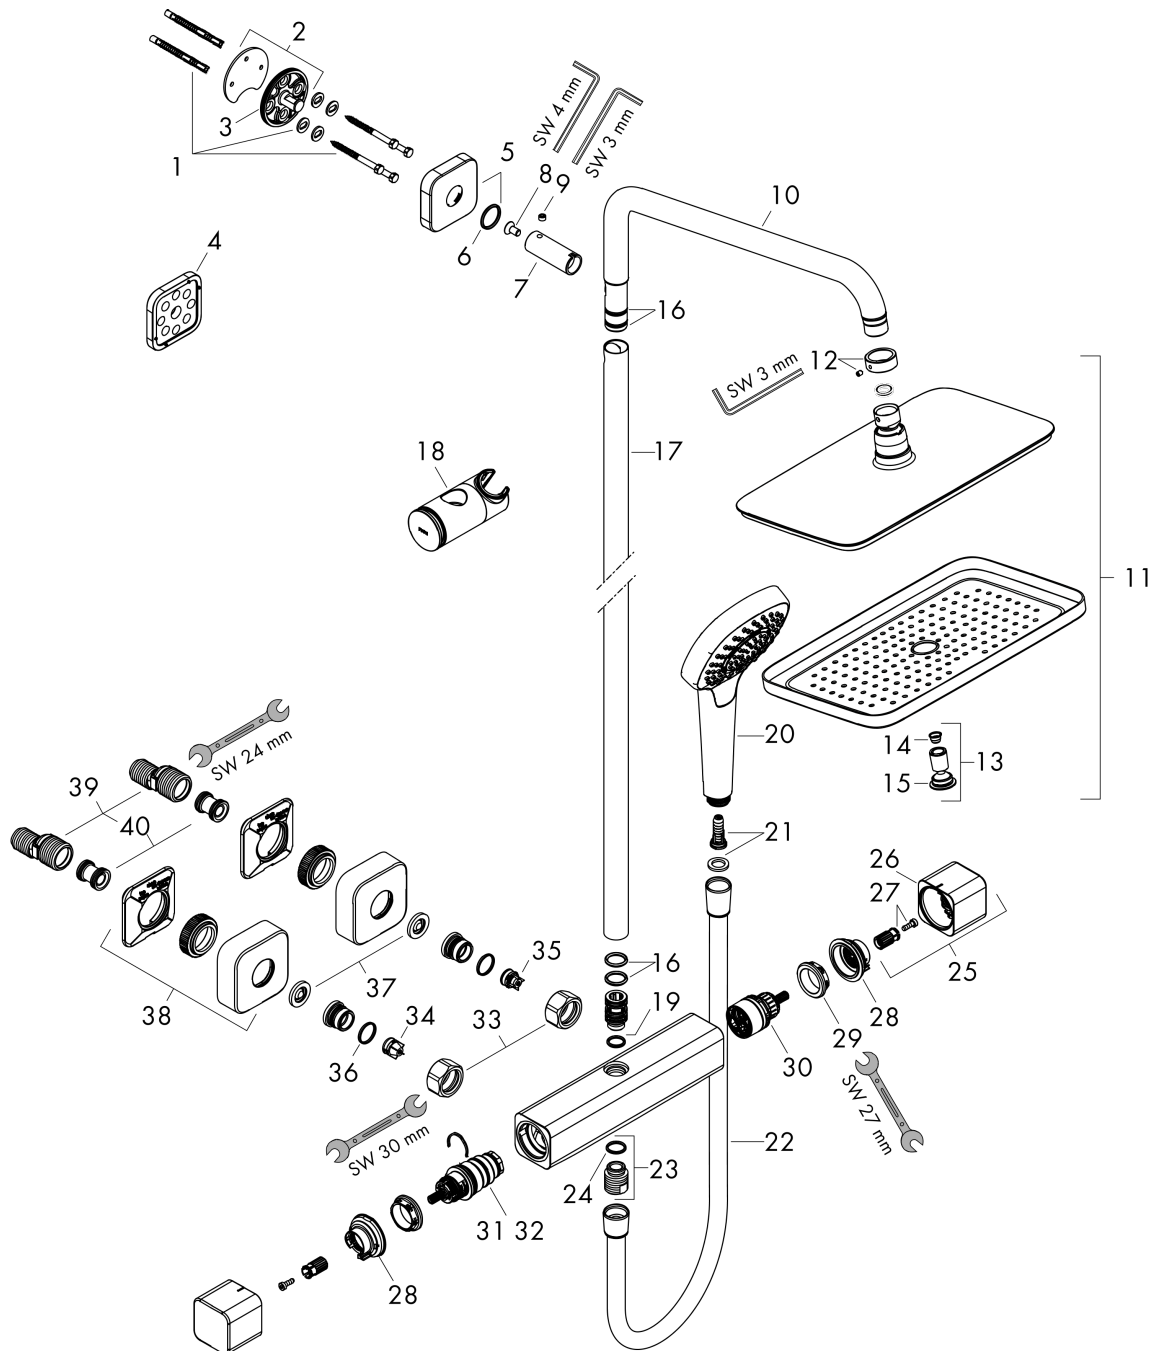

Croma E
Colonne de douche 280 1jet avec mitigeur thermostatique
Surfaces: **chromé** Numéro d'article: **27630000**

Vue éclatée

Année de construction: >07/19

Croma E
Colonne de douche 280 1jet avec mitigeur thermostatique
Surfaces: **chromé** Numéro d'article: **27630000**

Liste des pièces détachées

Année de construction: >07/19

Pos.	Description	Numéro d'article	GP	UE
1	set de fixation	98716000	-	1
2	bride pour bras de douche	95688000	-	1
3	joint torique 50x2	98187000	-	1
4	cale de compensation	93527000	-	1
5	rosace	93526000	-	1
6	joint torique 20x2	98165000	-	1
7	douille	92166000	-	1
8	vis	92137000	-	1
9	vis M6x5	98447000	-	1
10	bras de douche	95985000	-	1
11	pomme de douche	26257000	-	1
12	rondelle d'arrêt	98942000	-	1
13	buses d'air	95416000	-	1
14	filtre	97735000	-	1
15	joint torique 7x2	98419000	-	1
16	joint torique 15x2,5	98131000	-	1
17	tube 973 mm	92468000	-	1
18	curseur complet	93517000	-	1
19	joint torique 12x2,25	98382000	-	1
20	douchette	26810400	-	1
21	élément-filtre	97708000	-	1
22	flexible Isiflex'B 1,60 m	28276000	-	1
23	raccord	95392000	-	1
24	joint torique 14x2	98129000	-	1
25	poignée	93520000	-	1
26	bouton poussoir	92848000	-	1
27	entraîneur + vis	93228000	-	1
28	bague de butée	93519000	-	1
29	écrou à six pans	98913000	-	1
30	mécanisme inverseur/arrêt	98283000	-	1
31	cartouche thermostatique	98282000	-	1
32	cartouche inversée	92373000	-	1
33	set des écrou à six pans	96157000	-	1
34	clapet anti-retour (résistant à la pression jusqu'à 2 MPa)	93136000	-	1
35	clapet anti-retour	96737000	-	1
36	joint torique 17x1,5	98137000	-	1
37	filtre	96922000	-	1
38	rosace	93518000	-	1
39	set des raccord-S (±12 mm)	94140000	-	1
40	amortisseur anti-coup de bélier	96429000	-	1