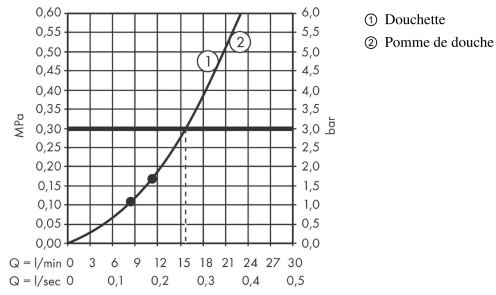

Croma E
Colonne de douche 280 1jet avec mitigeur thermostatique
Surfaces: **chromé** Numéro d'article: **27630000**

Schéma d'écoulement