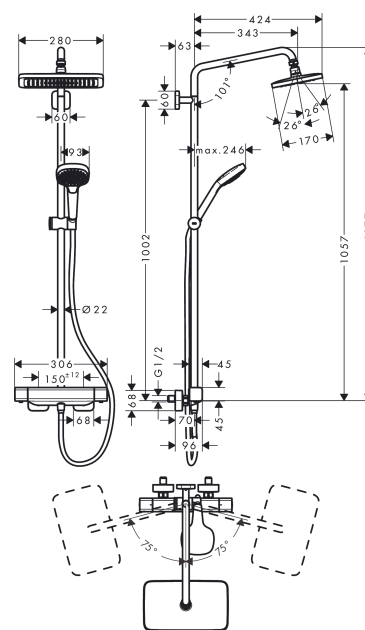

Certificats

Plan géométral