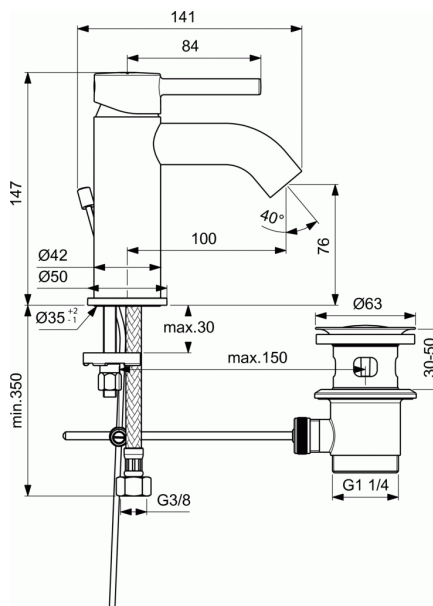

## Mitigeur lavabo monotrou

### Mitigeur lavabo monotrou

Bec fixe. Aérateur avec limiteur de débit 5l/min  
 Cartouche Ø35 mm avec limiteur de température  
 Système de fixation rapide EASY-FIX  
 Tirette et vidage bonde métal  
 Hauteur sous aérateur 76 mm  
 Projection 100 mm  
 Hauteur totale 147 mm