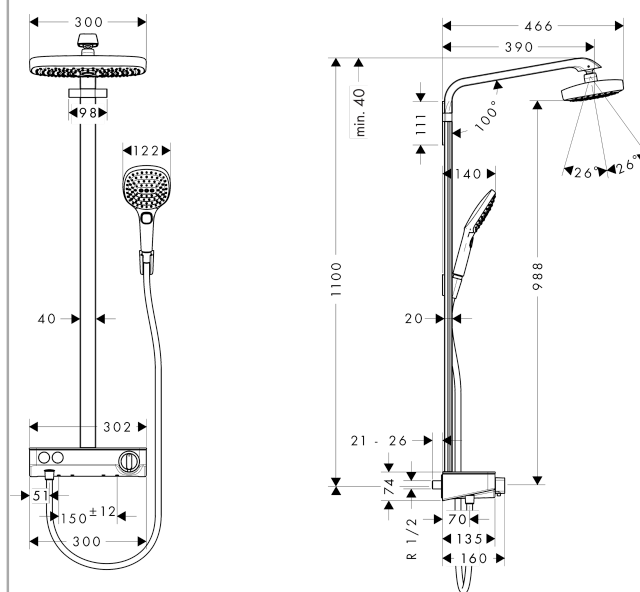

### Caractéristiques

- douche de tête Raindance Select E 300 2jet
- diamètre: 300 x 160 mm
- douche de tête orientable
- étagère: tablette en verre sécurit
- jet RainAir, jet Rain
- changement de jet via le bouton Select
- débit du jet RainAir (sous 3 bars de pression): 16 l/min
- débit du jet Rain (sous 3 bars de pression): 16 l/min
- surface du disque de jet possible en deux finitions : chromé ou blanc
- longueur du bras de douche: 380 mm
- thermostatique ShowerTablet Select 300
- finition de la tablette: chromé ou blanche
- butée de confort à 40° C
- limiteur d'eau chaude réglable
- entraxe 150 mm ± 12 mm
- ne convient pas au chauffe-eau instantané
- ACS 18 ACC LY 127, valide jusqu'au 22.02.2023

## Technologie

## Plan géométral