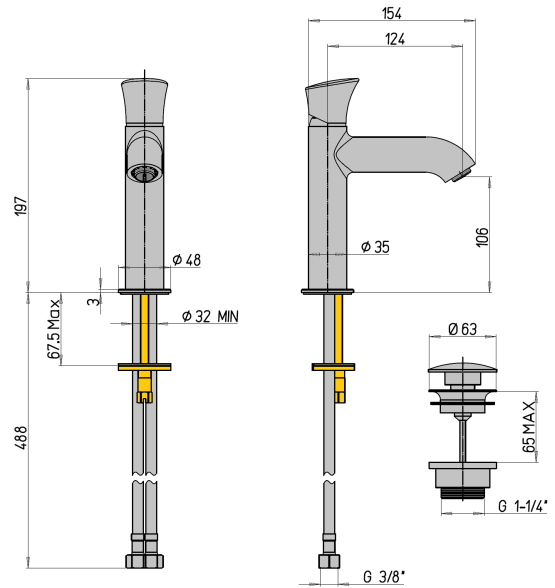

MITIGEUR LAVABO TROPIC

Ref : **28CR211** | 248.00 € PPHT

Caractéristiques techniques :

Hauteur totale : 197 mm
Hauteur sous bec : 106 mm
Saillie du bec : 124 mm
Alimentation F 3/8"
 ϕ de perçage : 35 mm
Livré avec vidage clic-clac