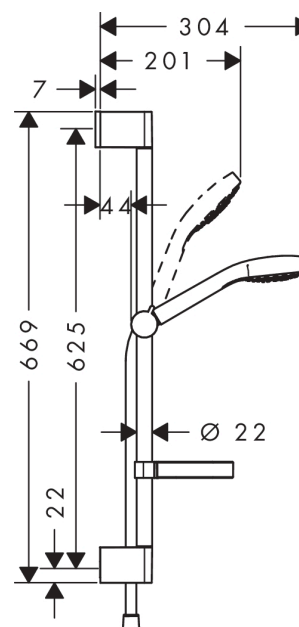

Plan géométral