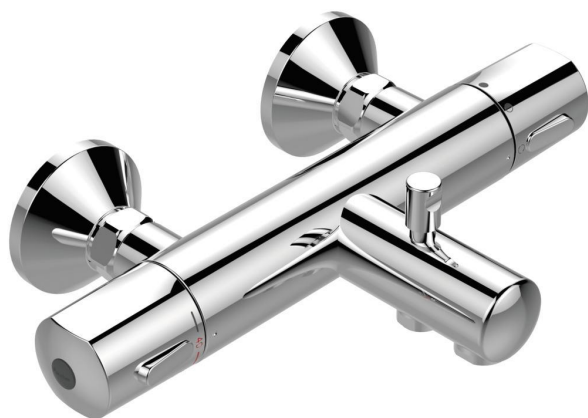

**OLYOS****Mitigeur thermostatique bain-douche mural****Mitigeur thermostatique bain-douche mural**

Poignée de réglage de la température avec limiteur pré-réglé à 40°C sous une pression

de 3 bars. Eau Chaude et Eau Froide. Sécurité de blocage à 40°C, 43°C, 45°C ou 50°C

Classification C3 : température maximum 50°

Cartouche cire interchangeable avec grille anti-tartre - réf. A962229NU

Poignée de débit avec économiseur débrayable à 50 % du débit maxi

Tête 1/2" à disques céramique

Sortie de douche 1/2" par le dessous avec clapet anti-retour intégré

Raccords muraux. Entraxe 150 mm ± 13 mm

Inverseur à retour automatique

Technologie COOL BODY (corps tiède)

Projection 174 mm

Peut se poser avec colonnettes, réf. A2450AA