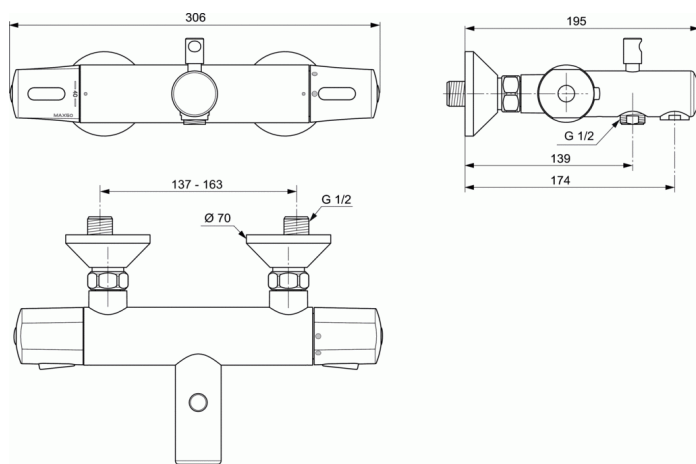

**OLYOS****Mitigeur thermostatique bain-douche mural****Mitigeur thermostatique bain-douche mural**

Poignée de réglage de la température avec limiteur pré-réglé à 40°C sous une pression

de 3 bars. Eau Chaude et Eau Froide. Sécurité de blocage à 40°C, 43°C, 45°C ou 50°C

Classification C3 : température maximum 50°

Cartouche cire interchangeable avec grille anti-tartre - réf. A962229NU

Poignée de débit avec économiseur débrayable à 50 % du débit maxi

Tête 1/2" à disques céramique

Sortie de douche 1/2" par le dessous avec clapet anti-retour intégré

Raccords muraux. Entraxe 150 mm ± 13 mm

Inverseur à retour automatique

Technologie COOL BODY (corps tiède)

Projection 174 mm

Peut se poser avec colonnettes, réf. A2450AA