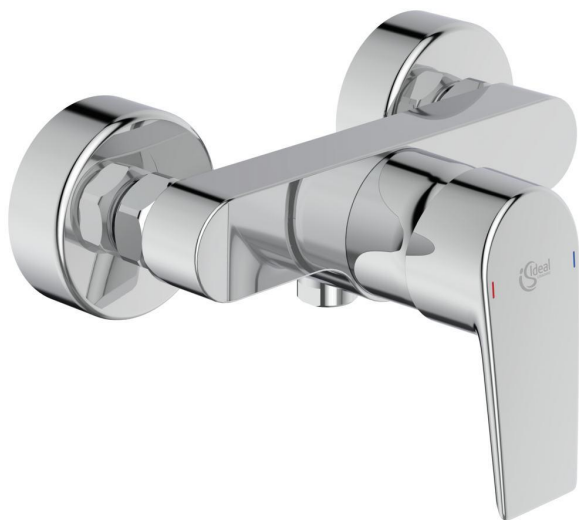

TESI

Mitigeur douche mural

Mitigeur douche mural

Sortie de douche 1/2" par le dessous avec clapet anti-retour intégré

Cartouche Ø 40 mm à disques céramique - réf. B964932NU

avec limiteur de température intégré et

limiteur de débit 50 % déverrouillable - réf. B960477NU

Raccords muraux S. Entraxe 150 mm ± 13 mm

FINITIONS*

* AA = Chrome (AA)

NORMES ET ENVIRONNEMENT