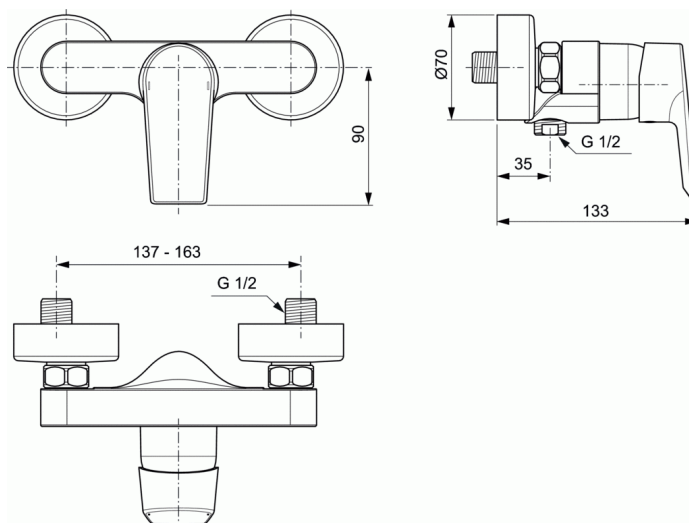

TESI

Mitigeur douche mural

Mitigeur douche mural

Sortie de douche 1/2" par le dessous avec clapet anti-retour intégré

Cartouche Ø 40 mm à disques céramique - réf. B964932NU

avec limiteur de température intégré et

limiteur de débit 50 % déverrouillable - réf. B960477NU

Raccords muraux S. Entraxe 150 mm ± 13 mm

FINITIONS*

* AA = Chrome (AA)

NORMES ET ENVIRONNEMENT