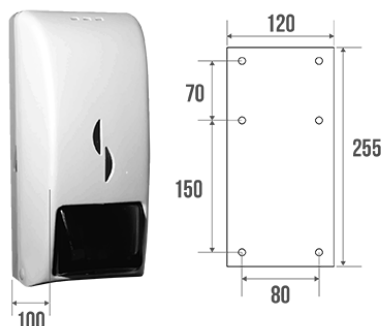

Description

Compatible Gel hydroalcoolique

Plastique Poly TC = Matériaux composite anti-choc

Livré avec clé, visserie et schéma de fixation. 6 trous de fixation.

Compatible uniquement avec **gel** hydroalcoolique ou savon liquide.
Utilisation du gel hydroalcoolique PELLET ref. 870509 ou savon liquide PELLET ref. 870510
conseillée.
Incompatible savon microbilles ou solutions.

Parfaitement adapté pour l'usage en Collectivités.

Caractéristiques techniques

Matière	ABS
Couleur	Blanc
Dimensions	255 x 120 x 100 mm
Contenance	750 ml
Poids brut	0.690 kg
Conditionnement	Boîte carton + étiquette
Garantie	1 an
Gencod	3563398781601
Code douanier	3922900000
Notice	Aucune notice disponible