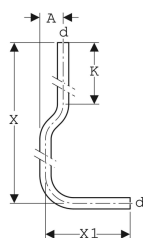

Kit de coude de chasse 90° Geberit, 156 x 24 cm, contre-coudé

Utilisation

- Pour raccorder des réservoirs apparents Geberit haute position à une cuvette de WC

Caractéristiques techniques

Matériau | PVC

Contenu de la livraison

- Coude de chasse 90°
- 2 brides de tuyau

N° de réf.	Couleur / surface	d, ø	arc	A	X	X1	K
119.504.11.1	Blanc alpin	32 mm	90 °	6.5 cm	156 cm	24 cm	27 cm