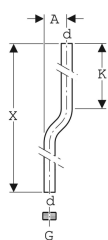

Rallonge de coude de chasse Geberit contre-coudé

Utilisation

- Pour raccorder des réservoirs apparents Geberit haute position à un WC public au sol

Caractéristiques techniques

Matériau | PVC

Contenu de la livraison

- 2 brides de tuyau
- Colle
- Manchon à visser

N° de réf.	Couleur / surface	d, ø	G	arc	A	X	K
119.503.11.1	Blanc alpin	32 mm	1 1/4 "	0 °	6.5 cm	200 cm	27 cm

- La colle spéciale Tangit PVC-U est fournie avec ce produit. Ce produit consommable contient des substances dangereuses classées. Des informations et des mesures en vue d'une manipulation sûre de substances dangereuses figurent en annexe ou sur le site www.geberit.com.