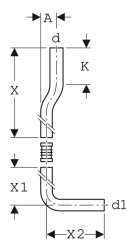

Kit de coude de chasse 90° Geberit contre-coudé

Utilisation

- Pour raccorder des réservoirs apparents Geberit moyenne position à une cuvette de WC

Caractéristiques techniques

Matériau

PVC

Contenu de la livraison

- Coude de chasse 90°
- Bride de tuyau
- Patin
- Modérateur de débit

N° de réf.	Couleur / surface	d, ø	d1, ø	arc	A	X	X1	X2	K
118.018.11.1	Blanc alpin	50 mm	44 mm	90 °	9 cm	53 cm	50 cm	22 cm	14 cm
118.100.11.1	Blanc alpin	50 mm	44 mm	90 °	6 cm	53 cm	50 cm	22 cm	14 cm