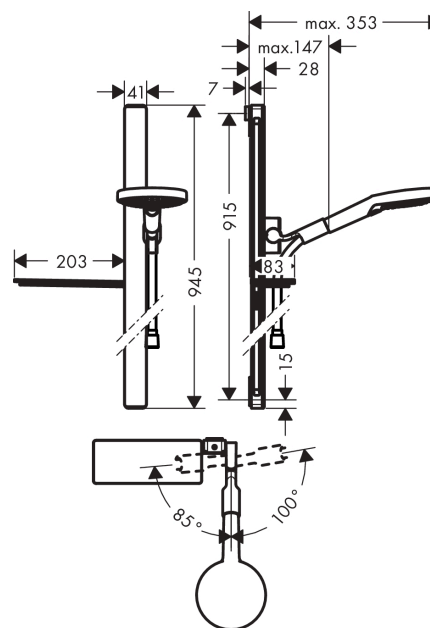

Raindance Select S

Set de douche Raindance Select S 120 / Unica'E 0,90 m

Surfaces: chromé Numéro d'article: 27648000

Description

Caractéristiques

- tablette en verre sécurit
- jet Rain, jet RainAir, jet WhirlAir
- changement de jet via le bouton Select
- diamètre: 125 mm
- écrou tournant côté douchette évitant la torsion du flexible
- Angle d'inclinaison du curseur 90°, pivote de gauche à droite et de haut en bas
- curseur de douche entièrement chromé
- barre de 41 mm de diamètre
- 1 porte-savon Casetta'E
- supports muraux synthétique
- type de barre de douche: profilé plat en aluminium avec finition verre sécurit
- finition: chromé ou blanche

Détails de l'article

GTIN

4011097856940

Technologie

Prix de design

Photo du produit

Plan géométral

Raindance Select S

Set de douche Raindance Select S 120 / Unica'E 0,90 m

Surfaces: chromé Numéro d'article: 27648000

Schéma d'écoulement

- ① RainAir
- ② Rain
- ③ WhirlAir

Les valeurs de consommation ont été mesurées dans la pratique, avec les robinetteries correspondantes (thermostat/mélangeur/vanne sous crépi)