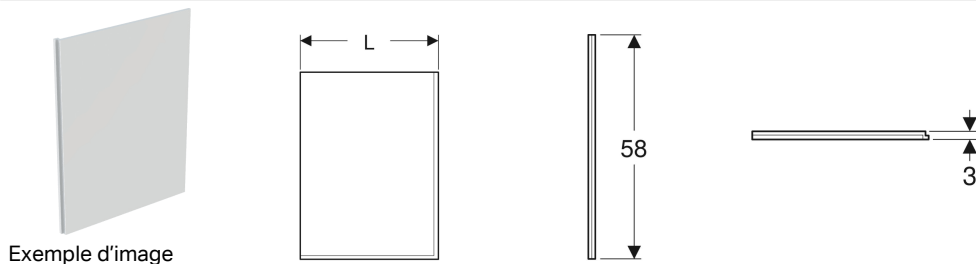

## Habillage latéral Geberit Renova Plan pour baignoire asymétrique

### Utilisation

- Pour l'habillage du petit côté

### Contenu de la livraison

- Kit d'installation

N° de réf.	Couleur / surface	L	H	T
00061100000	Blanc	46 cm	58 cm	3 cm
00060100000	Blanc	41.5 cm	58 cm	3 cm

- Référence 00060100000 = petit tablier réversible pour les baignoires de 160 cm de longueur (droite ou gauche)
- Référence 00061100000 = petit tablier réversible pour les baignoires de 170 cm de longueur (droite ou gauche)