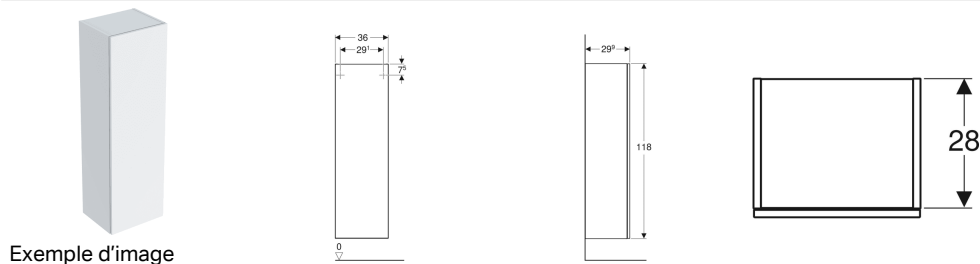

Colonne mi-haute Geberit Smyle Square avec une porte

Caractéristiques

- Suspendu
- Peut être associé à un meuble latéral bas pour former une colonne haute
- Avec une porte
- Porte à fermeture ralentie
- Mécanisme d'ouverture pousse-lâche

- Tablettes en verre amovibles
- Charnières à gauche ou à droite
- Miroir sur la face intérieure de la porte
- Résistant à l'humidité
- Livré prémonté

Caractéristiques techniques

Matériau | Panneau aggloméré haute densité

Contenu de la livraison

- Meuble latéral
- 3 tablettes en verre
- Matériel de fixation

N° de réf.	Couleur / surface	B	H	T	
500.361.00.1	Blanc / Laqué ultra-brillant	36 cm	118 cm	29.9 cm	Nouveau
500.361.JK.1	Gris velouté / Laqué mat	36 cm	118 cm	29.9 cm	Nouveau
500.361.JL.1	Sable gris / Laqué ultra-brillant	36 cm	118 cm	29.9 cm	Nouveau
500.361.JR.1	Noyer Carya / Mélamine structuré bois	36 cm	118 cm	29.9 cm	Nouveau