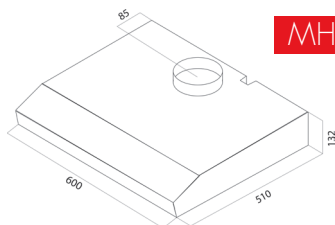

ÉLECTROMÉNAGER

HOTTE CASQUETTE BLANCHE

MHAB060Z01

- . Dimensions : L60 x H15 x P51,3 cm
- . Évacuation ou recyclage
- . 3 vitesses
- . Débit maximum : 185 m³/h
- . Éclairage : 1 lampe de 28W
- . Puissance : 133W
- . Tension : 220 - 240V / 50Hz

HOTTE CASQUETTE INOX

MHA1060Z01

- . Dimensions : L60 x H13,2 x P51 cm
- . Évacuation ou recyclage
- . 3 vitesses
- . Débit maximum : 336 m³/h
- . Éclairage : 2 lampes de 28W
- . Puissance : 216W
- . Tension : 230V / 50 - 60Hz

MICRO-ONDES

MOAB045Z01

- . 20 L, 700 W
- . Dimensions : L44,6 x H27 x P31,6 cm
- . Plateau tournant
- . Minuteur 35 min
- . 7 niveaux de puissance
- . Puissance absorbée : 1000W
- . Tension : 230V / 50Hz