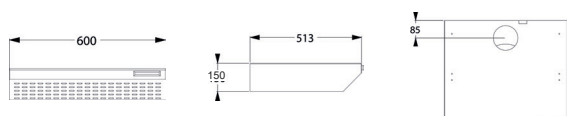

ÉLECTROMÉNAGER

HOTTE CASQUETTE BLANCHE

MHAB060Z01

- . Dimensions : L60 x H15 x P51,3 cm
- . Évacuation ou recyclage
- . 3 vitesses
- . Débit maximum : 185 m³/h
- . Éclairage : 1 lampe de 28W
- . Puissance : 133W
- . Tension : 220 - 240V / 50Hz

HOTTE CASQUETTE INOX

MHA1060Z01

- . Dimensions : L60 x H13,2 x P51 cm
- . Évacuation ou recyclage
- . 3 vitesses
- . Débit maximum : 336 m³/h
- . Éclairage : 2 lampes de 28W
- . Puissance : 216W
- . Tension : 230V / 50 - 60Hz

MICRO-ONDES

MOAB045Z01

- . 20 L, 700 W
- . Dimensions : L44,6 x H27 x P31,6 cm
- . Plateau tournant
- . Minuteur 35 min
- . 7 niveaux de puissance
- . Puissance absorbée : 1000W
- . Tension : 230V / 50Hz