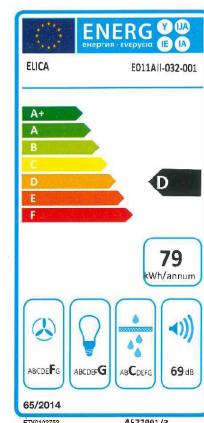

ÉLECTROMÉNAGER

HOTTE CASQUETTE BLANCHE

MHAB060Z01

- . Dimensions : L60 x H15 x P51,3 cm
- . Évacuation ou recyclage
- . 3 vitesses
- . Débit maximum : 185 m³/h
- . Éclairage : 1 lampe de 28W
- . Puissance : 133W
- . Tension : 220 - 240V / 50Hz

HOTTE CASQUETTE INOX

MHA1060Z01

- . Dimensions : L60 x H13,2 x P51 cm
- . Évacuation ou recyclage
- . 3 vitesses
- . Débit maximum : 336 m³/h
- . Éclairage : 2 lampes de 28W
- . Puissance : 216W
- . Tension : 230V / 50 - 60Hz

MICRO-ONDES

MOAB045Z01

- . 20 L, 700 W
- . Dimensions : L44,6 x H27 x P31,6 cm
- . Plateau tournant
- . Minuteur 35 min
- . 7 niveaux de puissance
- . Puissance absorbée : 1000W
- . Tension : 230V / 50Hz