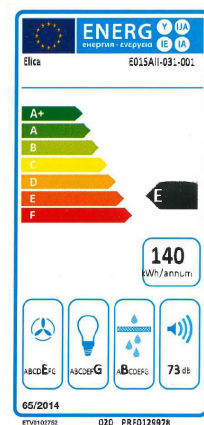

ÉLECTROMÉNAGER

HOTTE CASQUETTE BLANCHE

MHAB060Z01

- . Dimensions : L60 x H15 x P51,3 cm
- . Évacuation ou recyclage
- . 3 vitesses
- . Débit maximum : 185 m³/h
- . Éclairage : 1 lampe de 28W
- . Puissance : 133W
- . Tension : 220 - 240V / 50Hz

HOTTE CASQUETTE INOX

MHA1060Z01

- . Dimensions : L60 x H13,2 x P51 cm
- . Évacuation ou recyclage
- . 3 vitesses
- . Débit maximum : 336 m³/h
- . Éclairage : 2 lampes de 28W
- . Puissance : 216W
- . Tension : 230V / 50 - 60Hz

MICRO-ONDES

MOAB045Z01

- . 20 L, 700 W
- . Dimensions : L44,6 x H27 x P31,6 cm
- . Plateau tournant
- . Minuteur 35 min
- . 7 niveaux de puissance
- . Puissance absorbée : 1000W
- . Tension : 230V / 50Hz