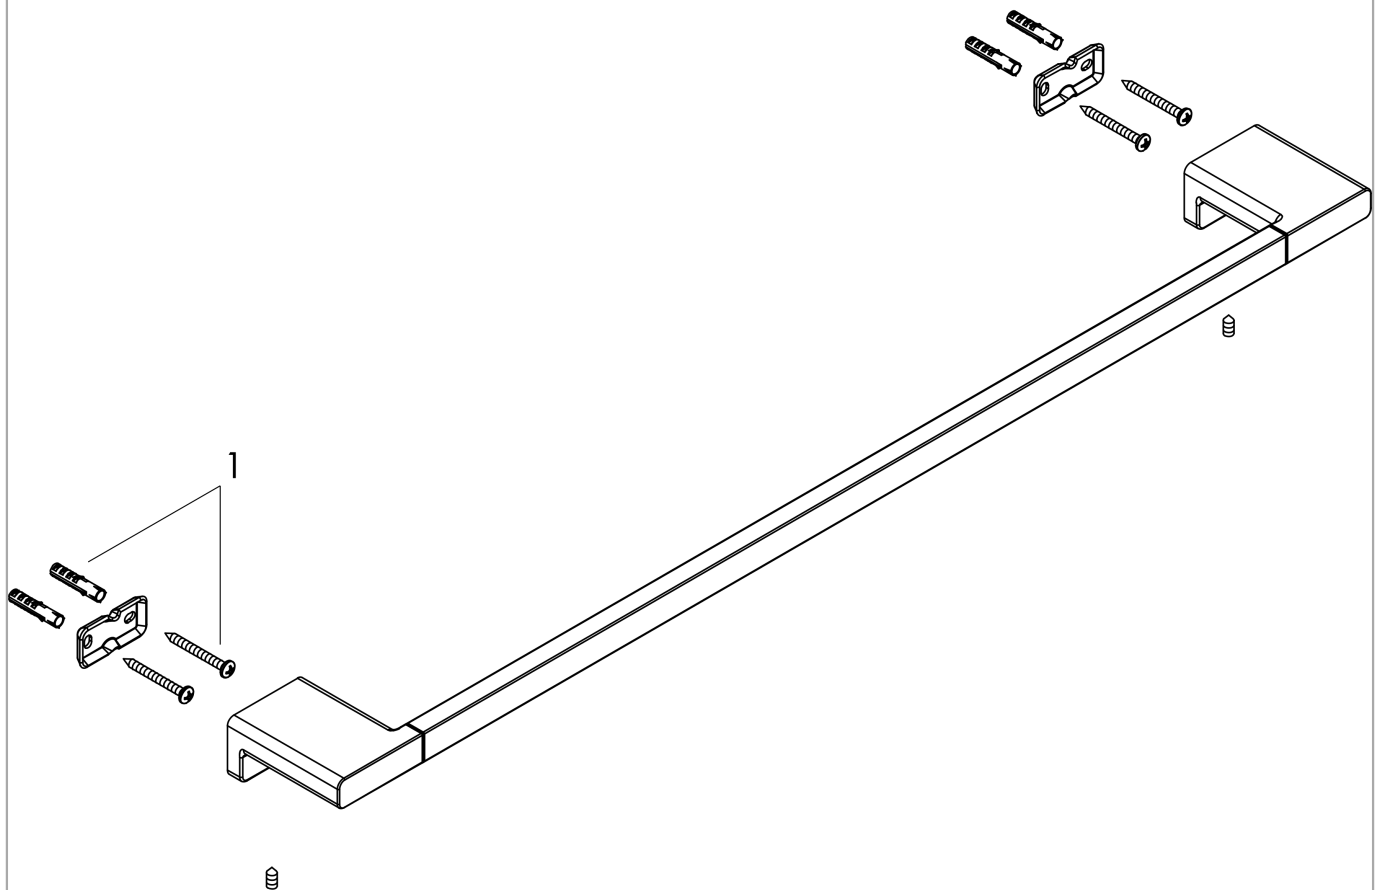

AddStoris**Porte-serviettes 648 mm**Surfaces: **aspect doré poli** Numéro d'article: **41747990****Description****Caractéristiques**

- matériau: métallique
- longueur 648 mm
- type de montage: montage mural
- distance de percement 626 mm
- montage mural
- matériau de la fixation: métallique

Détails de l'article

EAN

4059625296158

Photo du produit**Plan géométral**

AddStoris**Porte-serviettes 648 mm**Surfaces: **aspect doré poli**Numéro d'article: **41747990****Vue éclatée**Année de construction: **>04/21**

AddStoris**Porte-serviettes 648 mm**Surfaces: **aspect doré poli** Numéro d'article: **41747990****Liste des pièces détachées**

Année de construction: >04/21

Pos.	Description	Numéro d'article	GP	UE
1	set de fixation	40915000	-	1