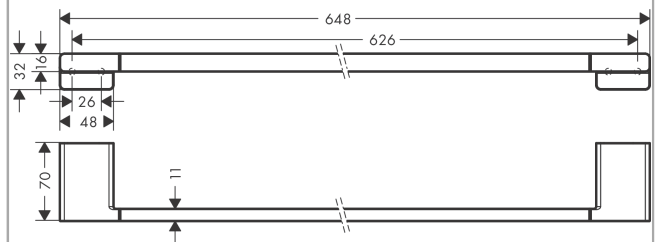

AddStoris**Porte-serviettes 648 mm**Surfaces: **aspect doré poli** Numéro d'article: **41747990****Description****Caractéristiques**

- matériau: métallique
- longueur 648 mm
- type de montage: montage mural
- distance de percement 626 mm
- montage mural
- matériau de la fixation: métallique

Détails de l'article

EAN

4059625296158

Photo du produit**Plan géométral**

AddStoris**Porte-serviettes 648 mm**Surfaces: **aspect doré poli**Numéro d'article: **41747990****Vue éclatée**Année de construction: **>04/21**

AddStoris**Porte-serviettes 648 mm**Surfaces: **aspect doré poli** Numéro d'article: **41747990****Liste des pièces détachées**

Année de construction: >04/21

Pos.	Description	Numéro d'article	GP	UE
1	set de fixation	40915000	-	1