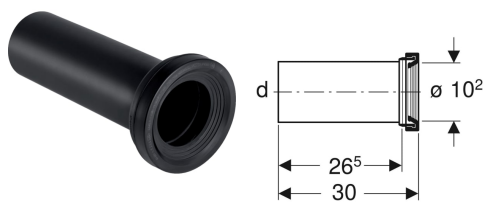

Kit de manchon de raccordement Geberit pour WC

Exemple d'image

Utilisation

- Pour raccorder des WC au sol sur évacuation murale
- Pour le raccordement de WC suspendus

Contenu de la livraison

- Manchon de raccordement en PE-HD, ø 90 mm
- Manchette en EPDM, ø 122 mm

N° de réf.	DN	d, ø	arc
131.083.16.1	90	90 mm	0°