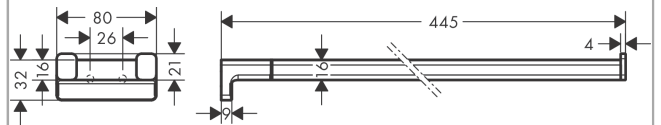

##### Caractéristiques

- matériau: métallique
- longueur 445 mm
- type de montage: montage mural
- montage mural
- matériau de la fixation: métallique
- orientable

#### Plan géométral

**AddStoris****Porte-serviettes double branche 450 mm**Surfaces: **blanc mat** Numéro d'article: **41770700**