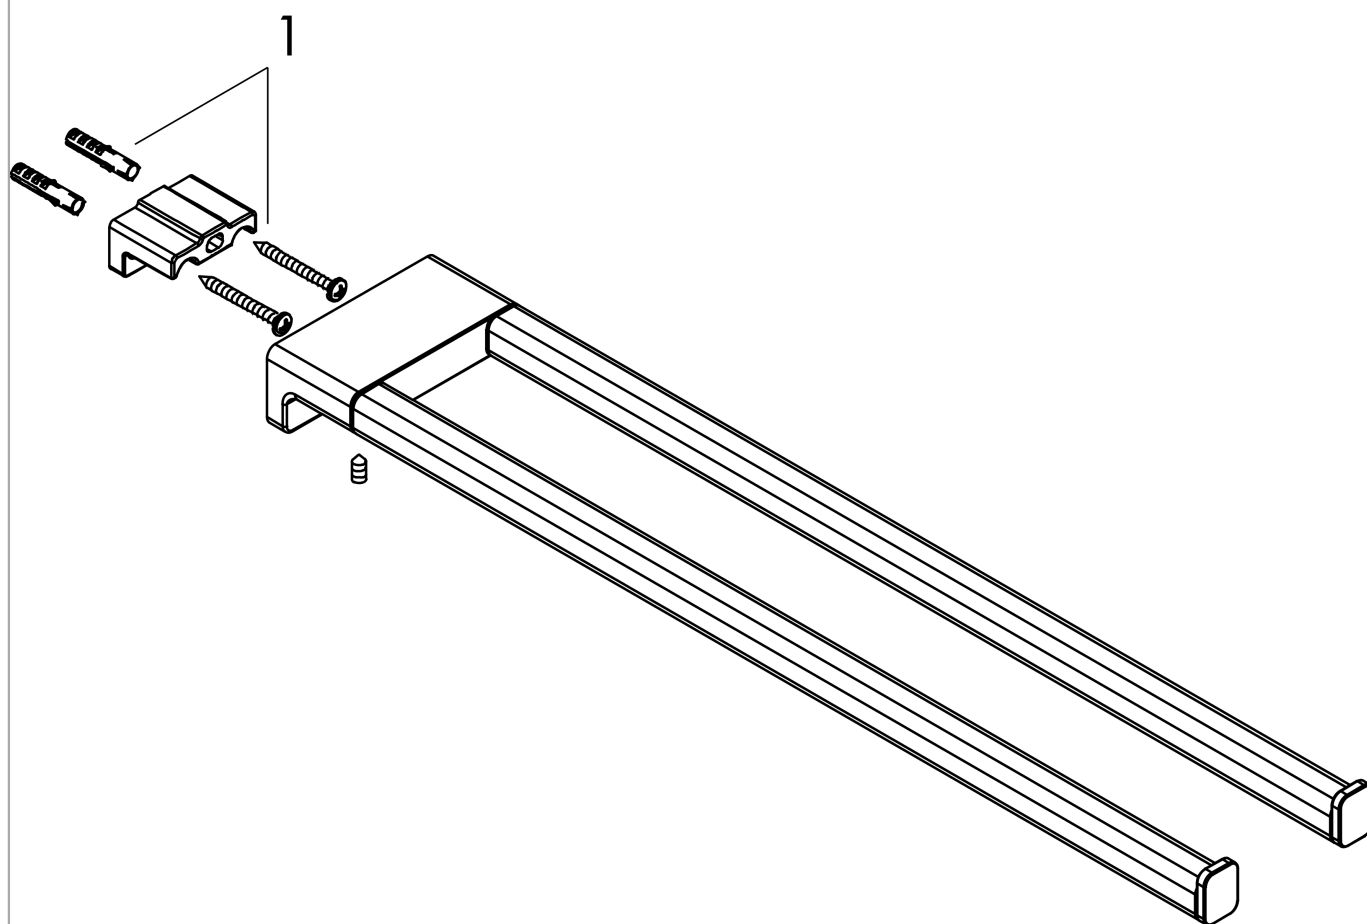

AddStoris

Porte-serviettes double branche 450 mm

Surfaces: **blanc mat** Numéro d'article: **41770700**

Vue éclatée

Année de construction: >04/21